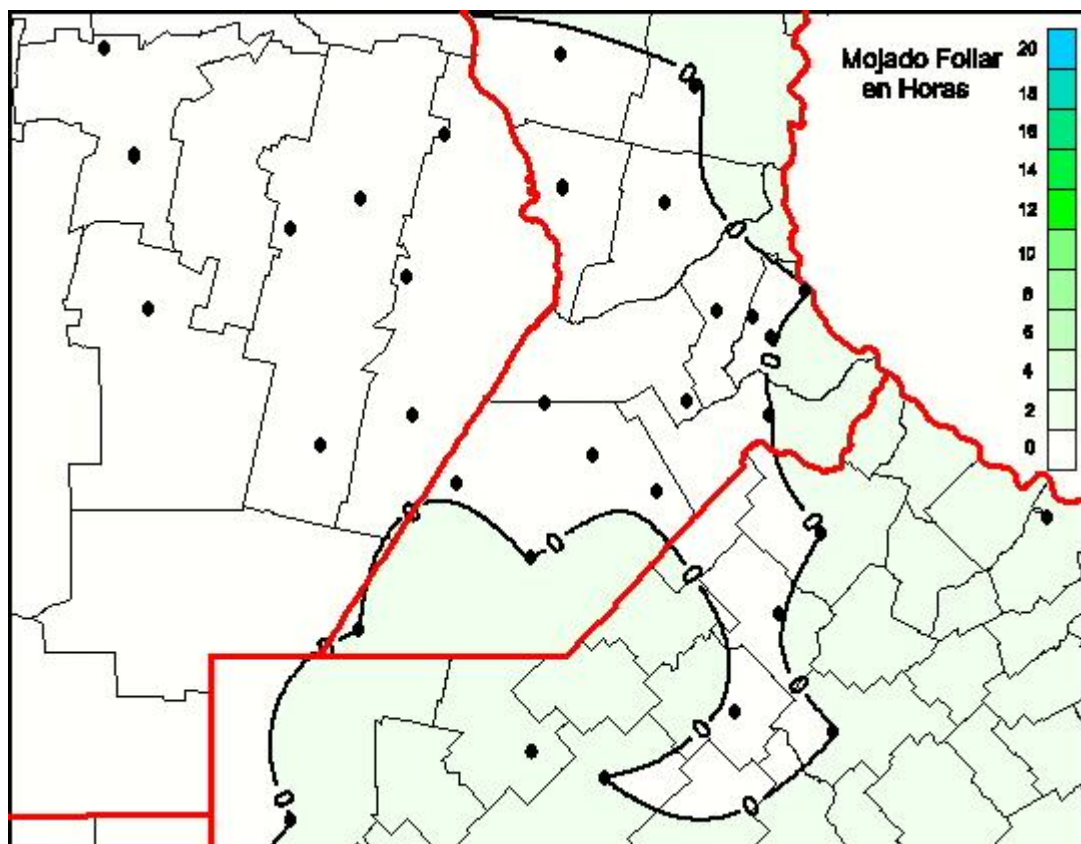

## Humedad de Hoja

Mapa de humedad de hoja de las las últimas 24 horas.  
(Desde las 8:00AM hasta las 8:00AM). Se actualiza a las 10:00hs.