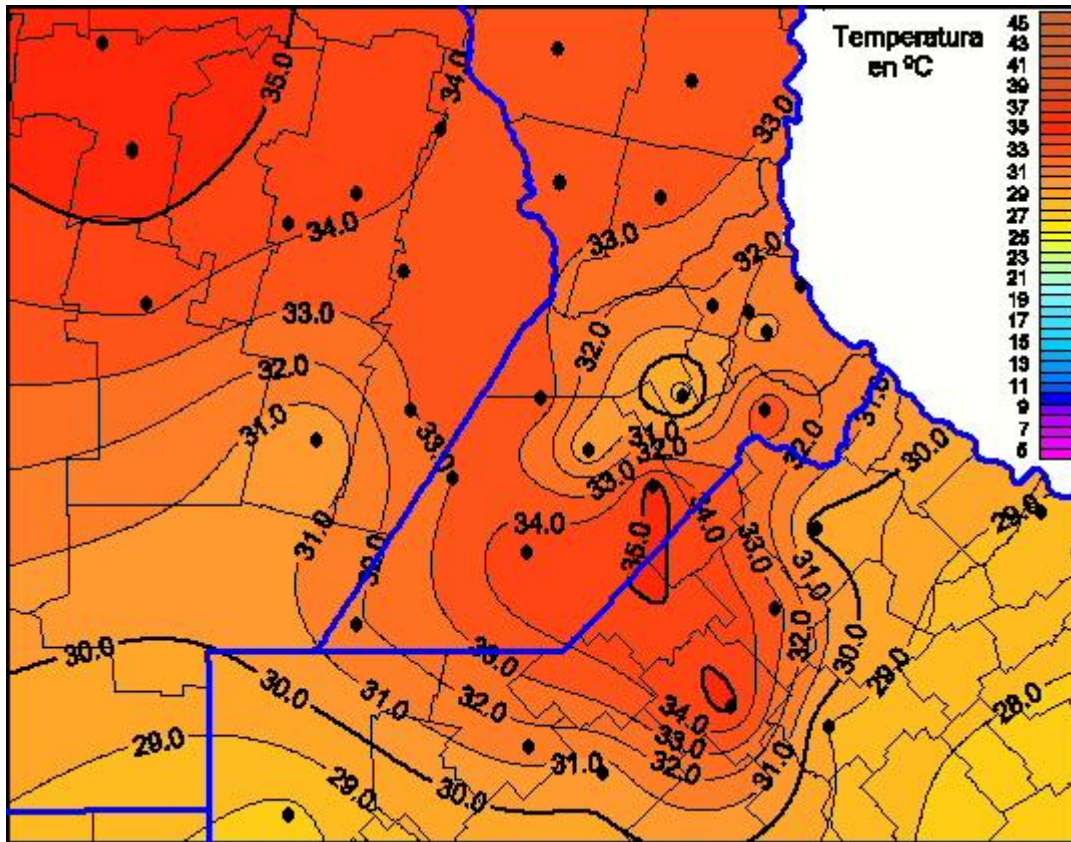

Temperaturas Máximas

Mapa de temperaturas máximas de las últimas 24 horas.
(Desde las 8:00AM hasta las 8:00AM). Se actualiza a las 10:00hs.