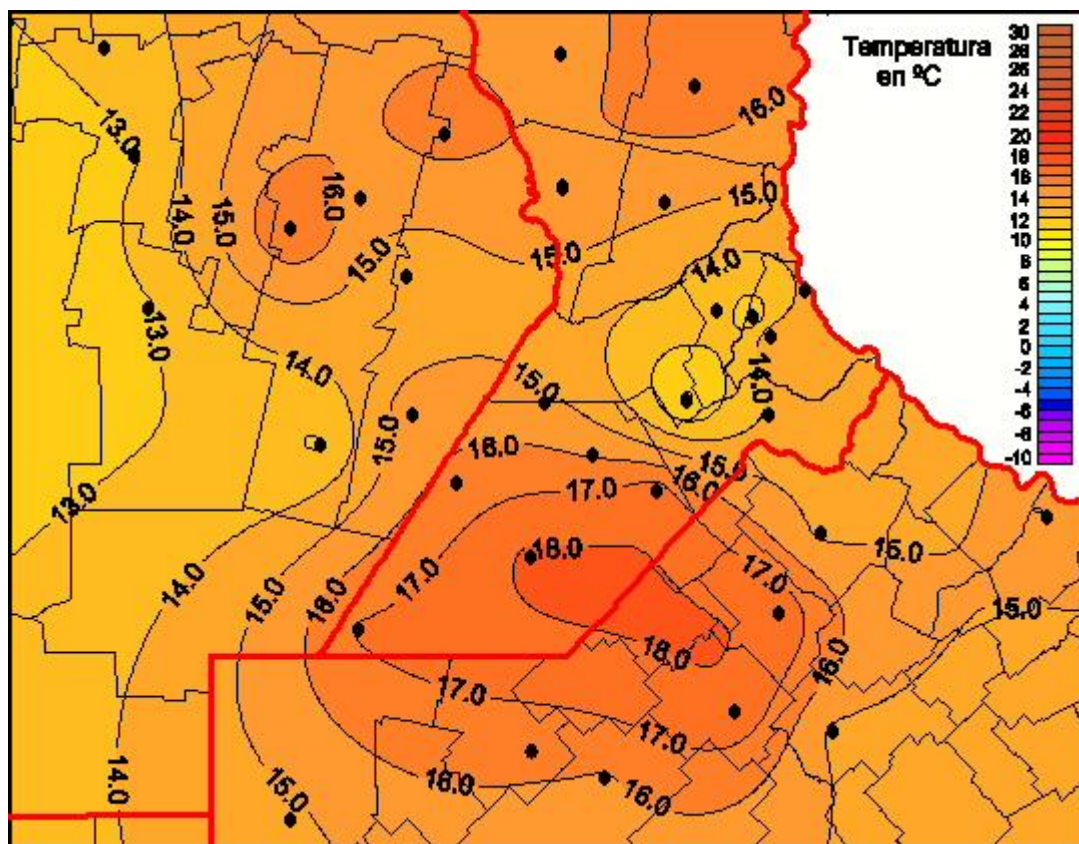

## Temperaturas Mínimas

Mapa de temperaturas mínimas de las las últimas 24 horas.  
(Desde las 8:00AM hasta las 8:00AM). Se actualiza a las 10:00hs.