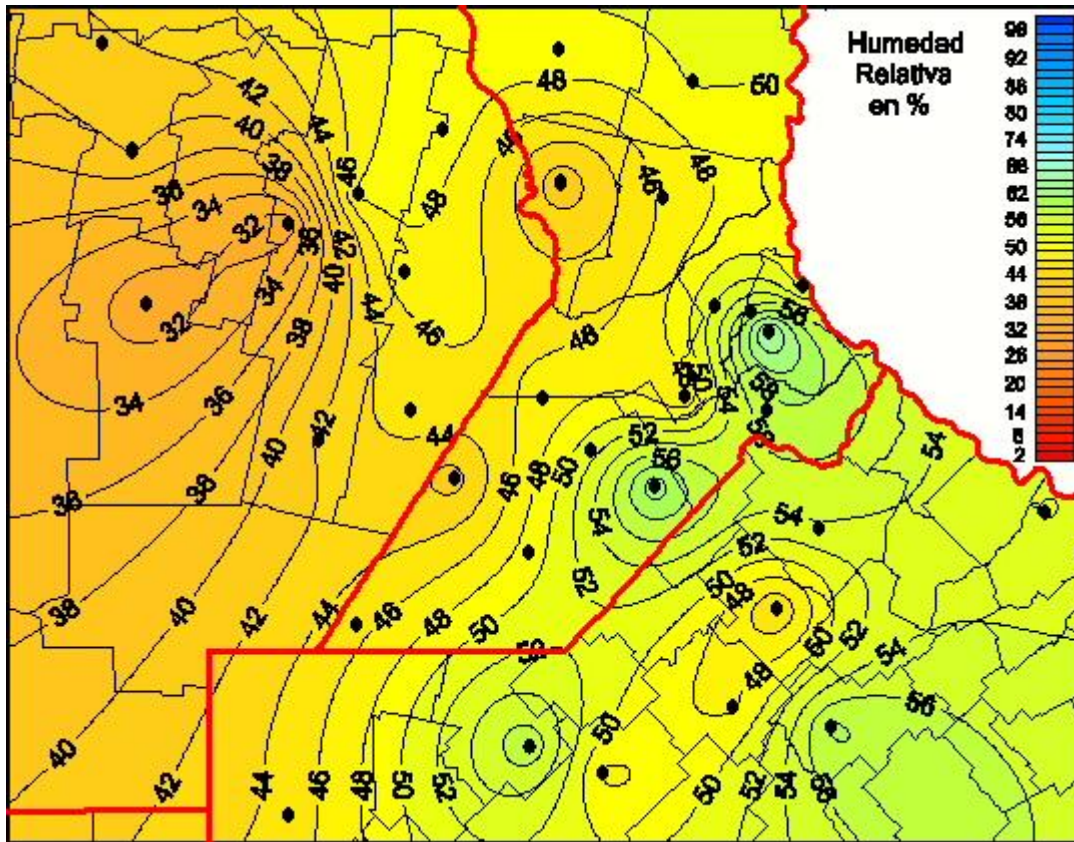

Humedad Relativa

Mapa de humedad relativa de las últimas 24 horas.
(Desde las 8:00AM hasta las 8:00AM). Se actualiza a las 10:00hs.