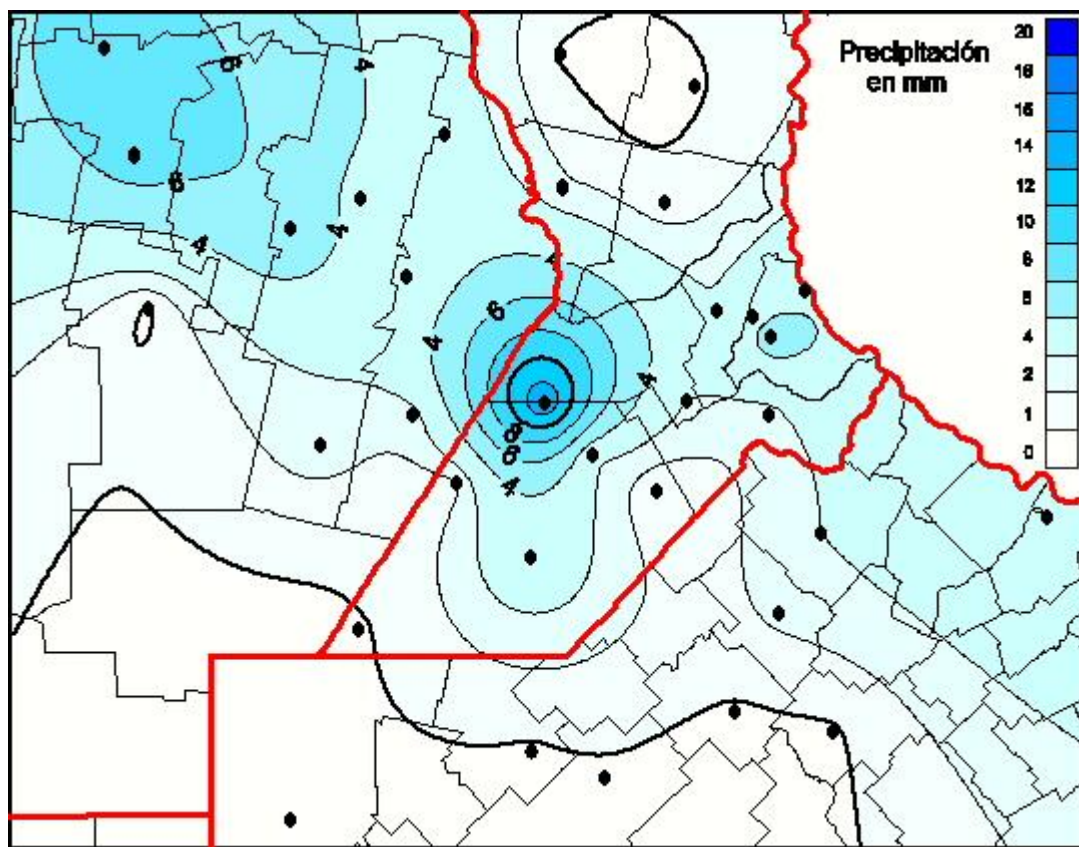

Lluvias

Mapa de precipitación acumulada en las últimas 24 horas.
(Desde las 8:00AM hasta las 8:00AM). Se actualiza a las 10:00hs.