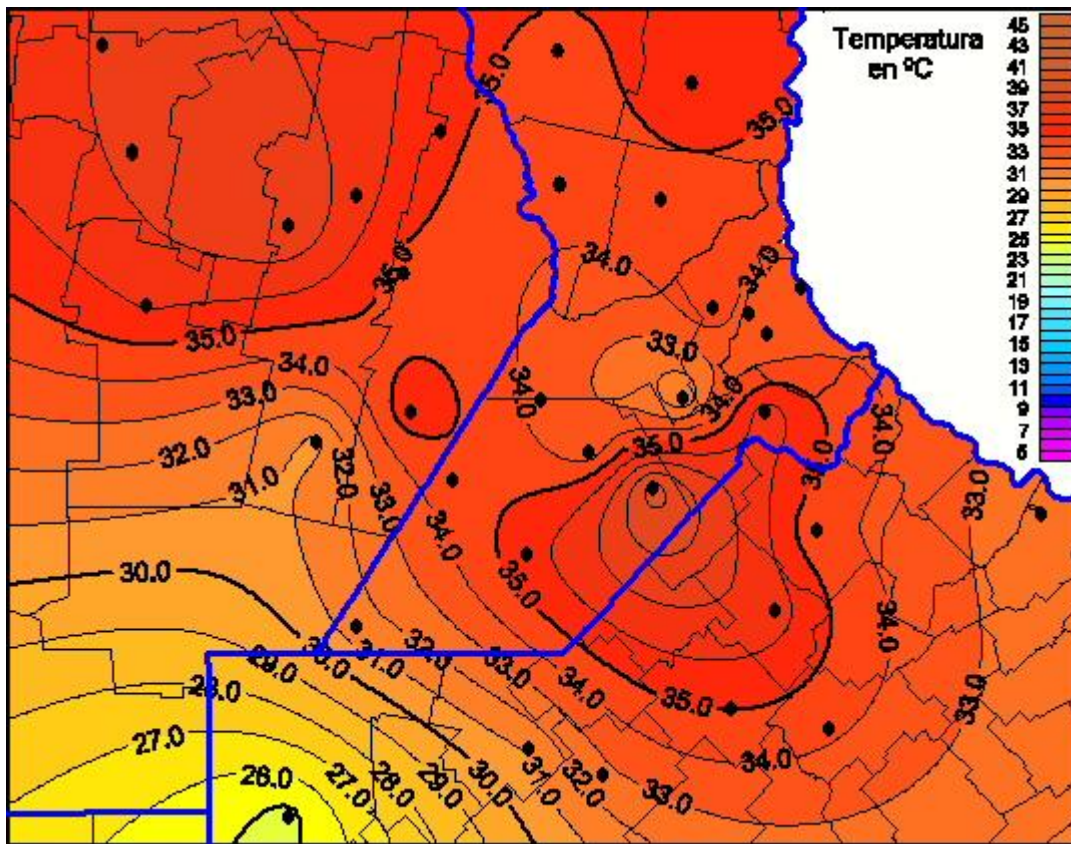

# Temperaturas Máximas

Mapa de temperaturas máximas de las últimas 24 horas.  
(Desde las 8:00AM hasta las 8:00AM). Se actualiza a las 10:00hs.