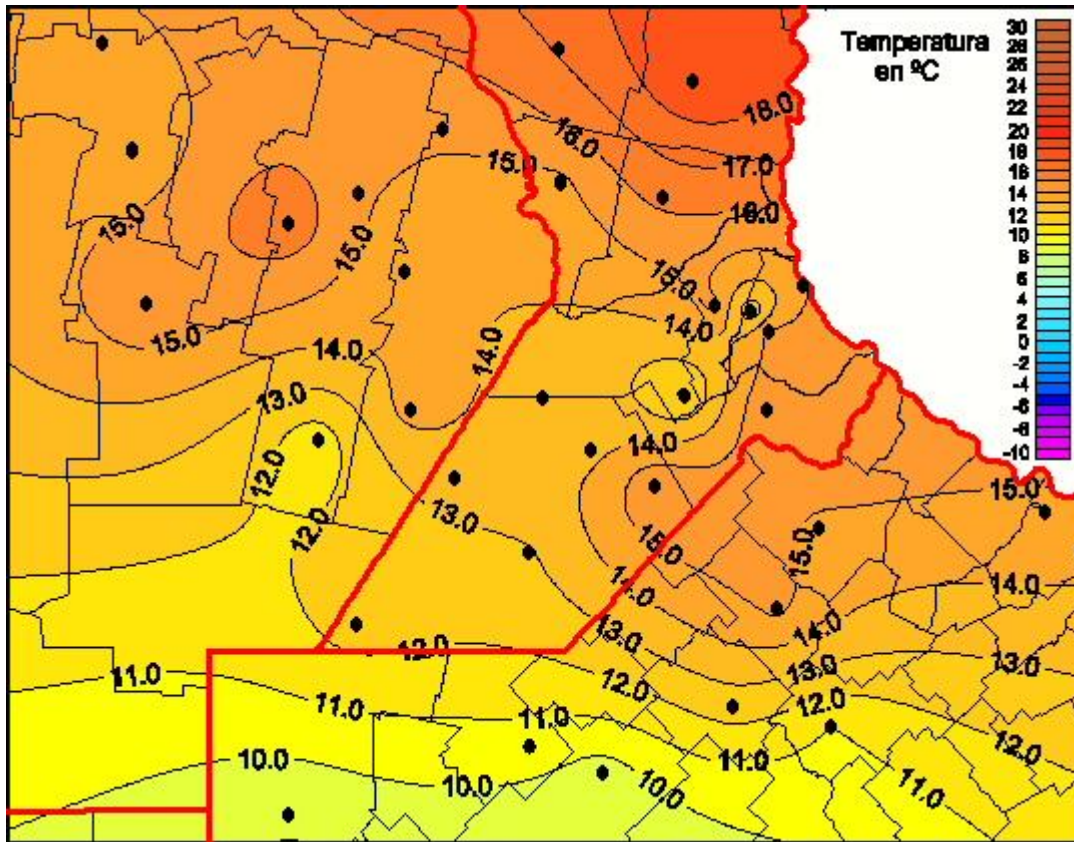

Temperaturas Mínimas

Mapa de temperaturas mínimas de las las últimas 24 horas.
(Desde las 8:00AM hasta las 8:00AM). Se actualiza a las 10:00hs.