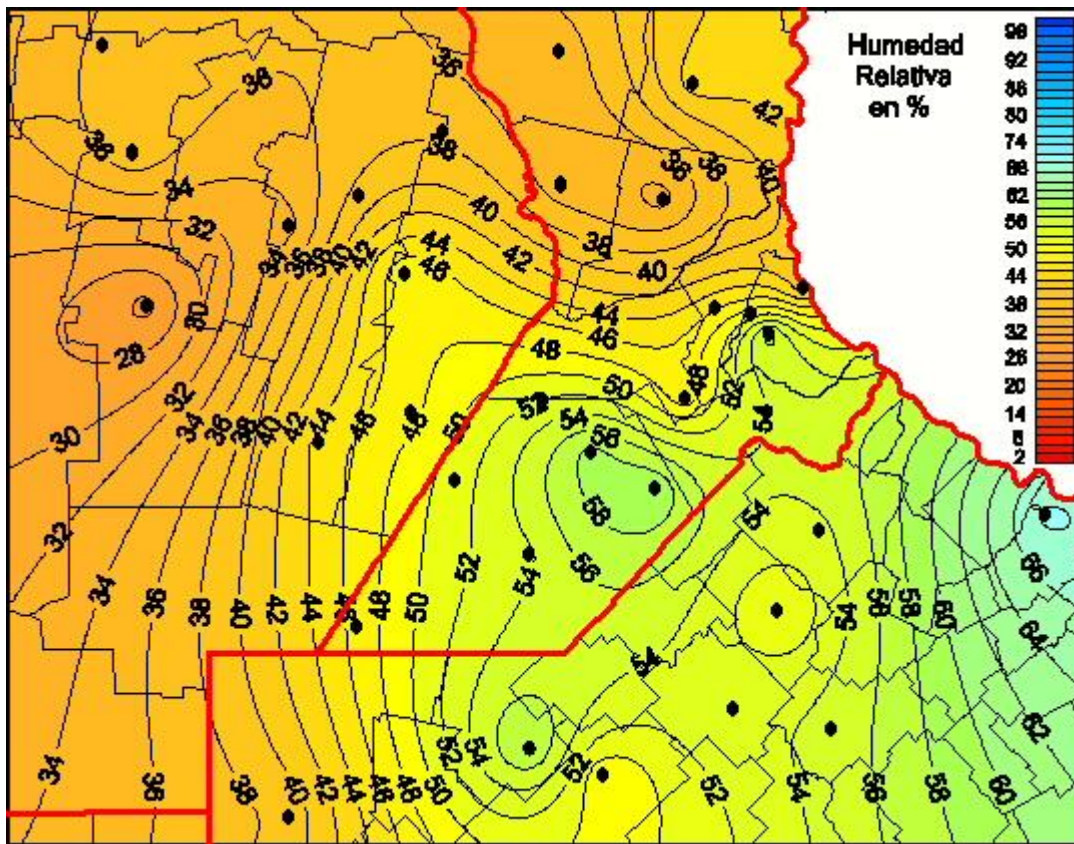

# Humedad Relativa

Mapa de humedad relativa de las últimas 24 horas.  
(Desde las 8:00AM hasta las 8:00AM). Se actualiza a las 10:00hs.