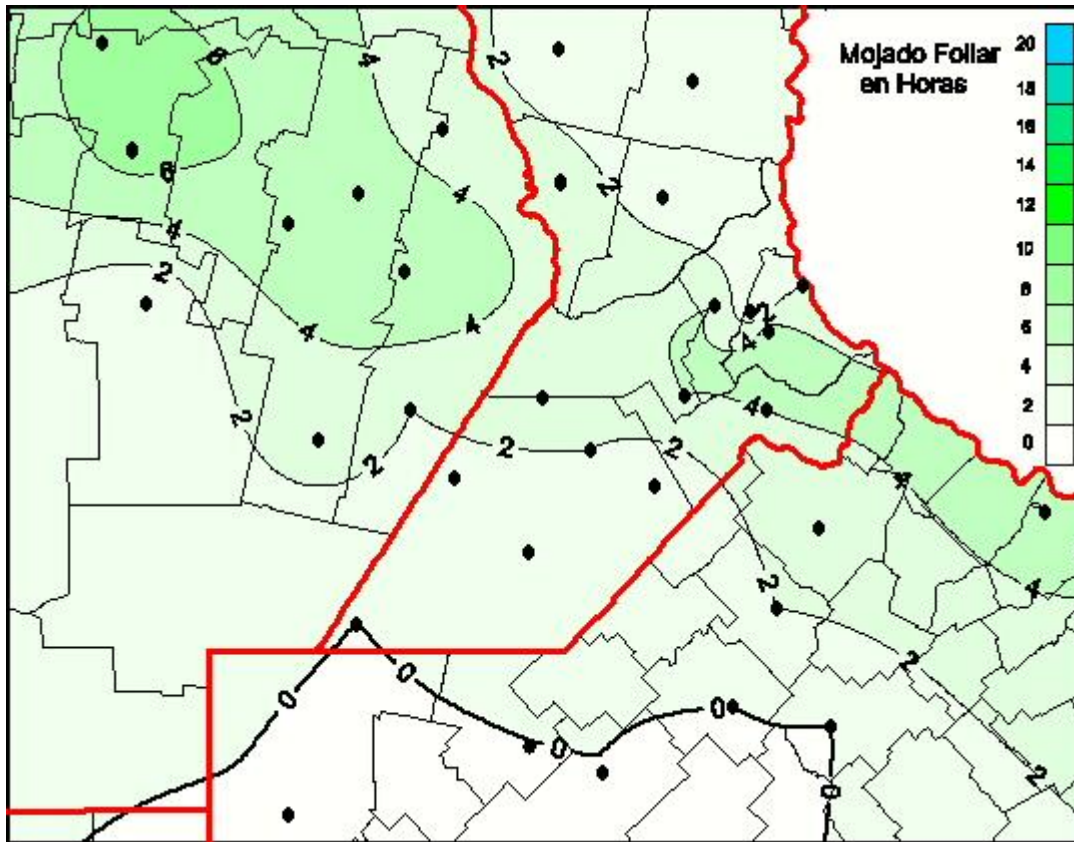

# Humedad de Hoja

Mapa de humedad de hoja de las las últimas 24 horas.  
(Desde las 8:00AM hasta las 8:00AM). Se actualiza a las 10:00hs.