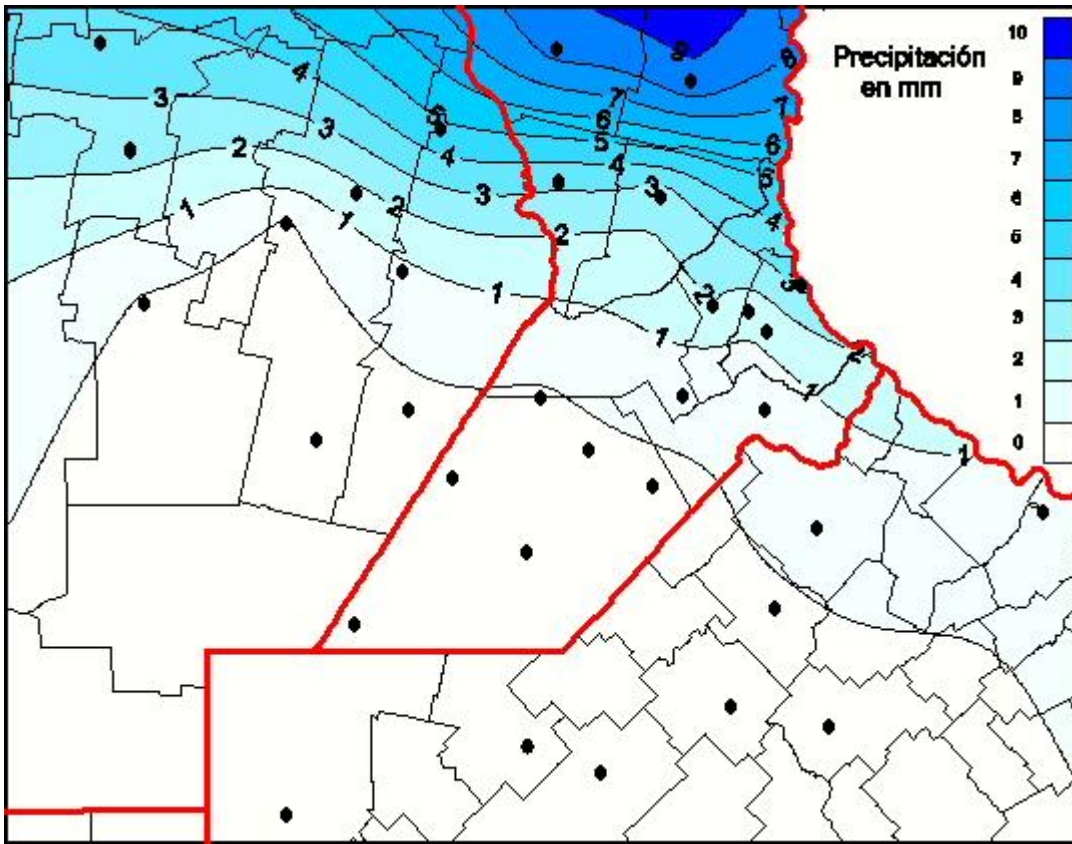

## Lluvias

Mapa de precipitación acumulada en las últimas 24 horas.  
(Desde las 8:00AM hasta las 8:00AM). Se actualiza a las 10:00hs.