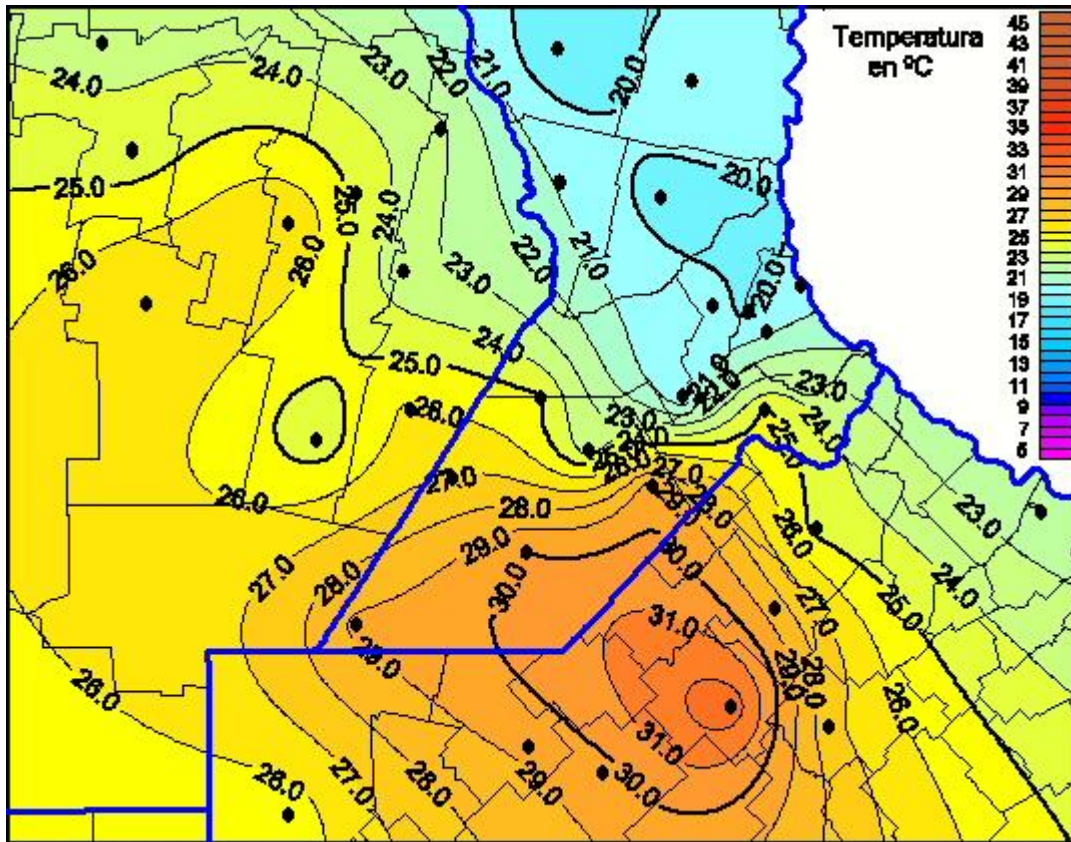

Temperaturas Máximas

Mapa de temperaturas máximas de las últimas 24 horas.
(Desde las 8:00AM hasta las 8:00AM). Se actualiza a las 10:00hs.