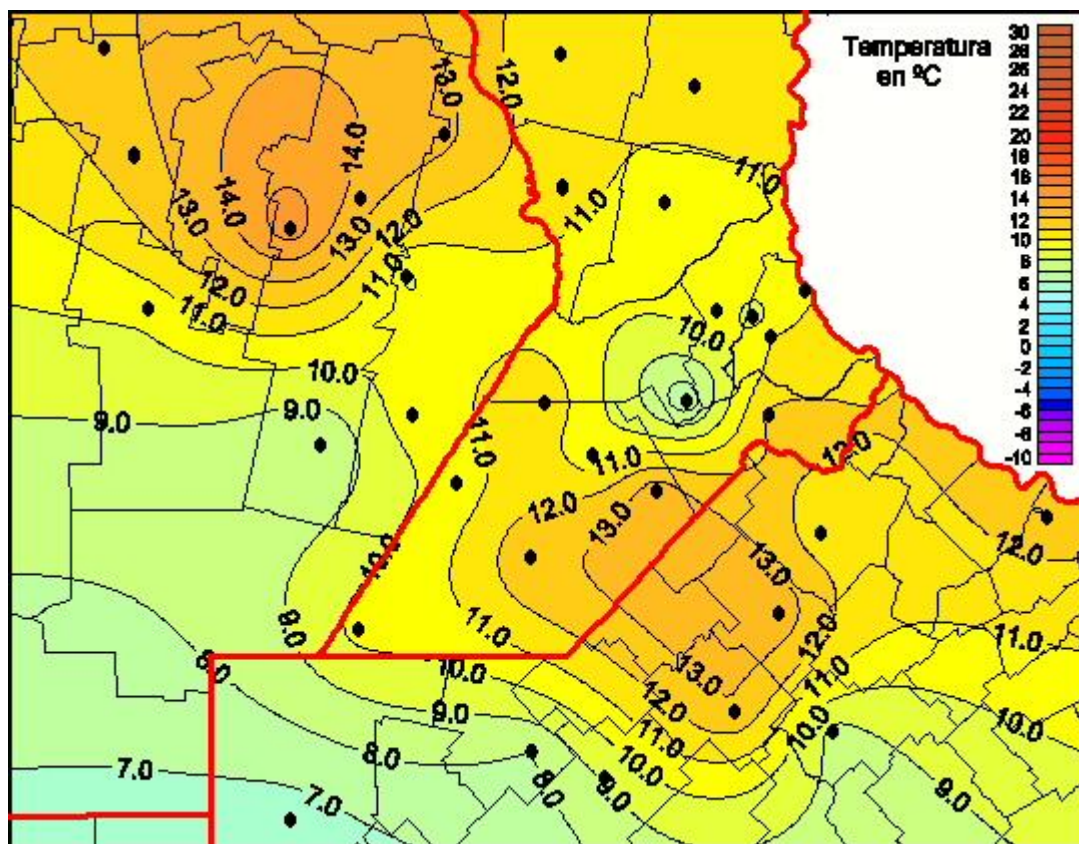

## Temperaturas Mínimas

Mapa de temperaturas mínimas de las las últimas 24 horas.  
(Desde las 8:00AM hasta las 8:00AM). Se actualiza a las 10:00hs.