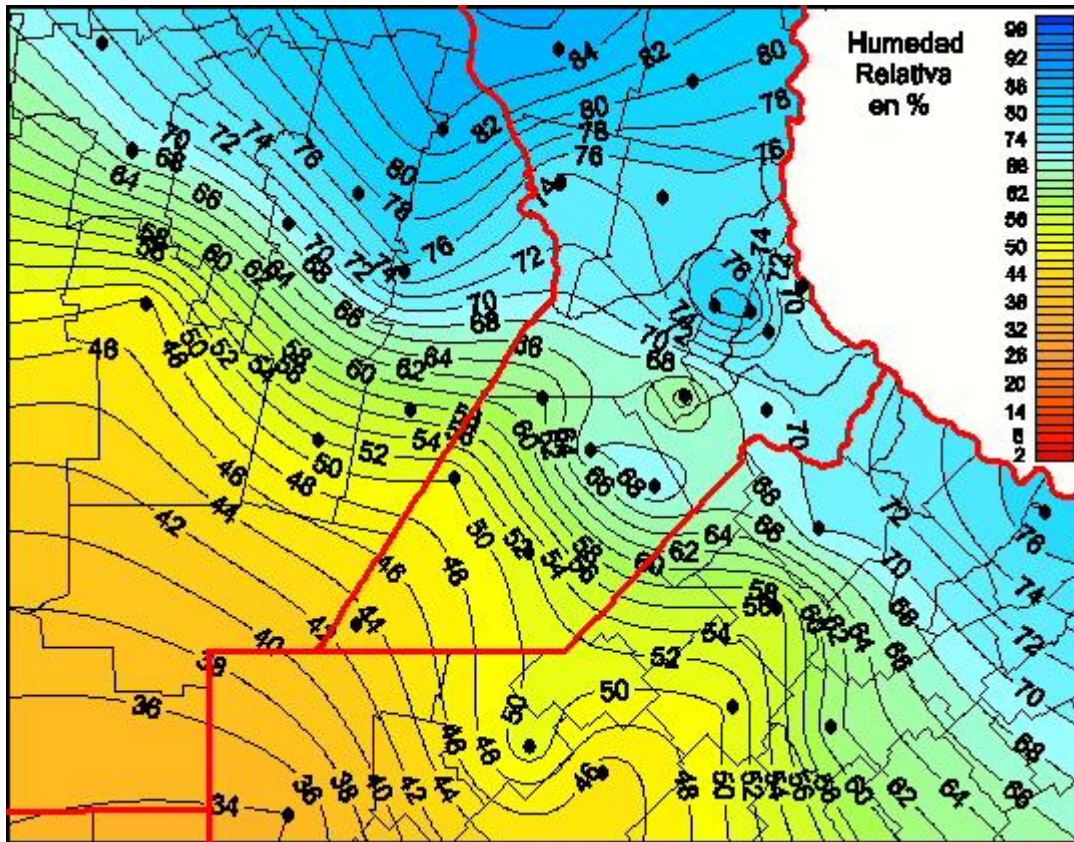

# Humedad Relativa

Mapa de humedad relativa de las las últimas 24 horas.  
(Desde las 8:00AM hasta las 8:00AM). Se actualiza a las 10:00hs.