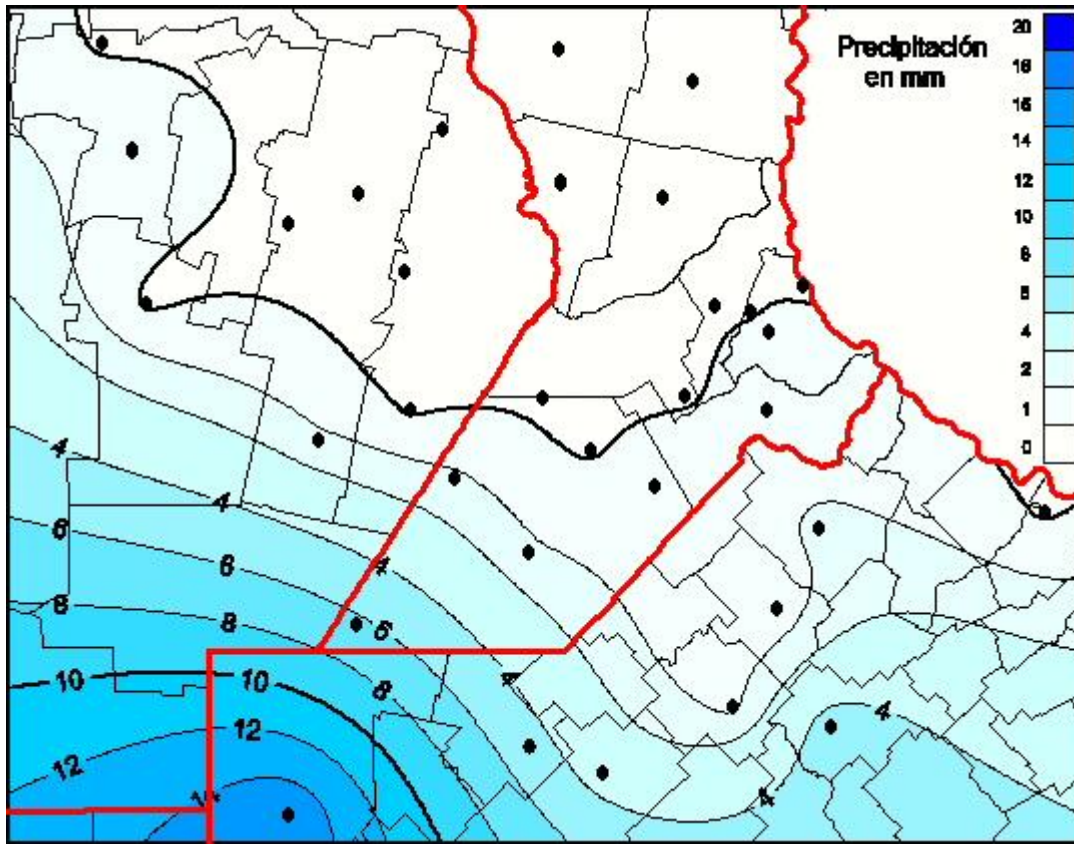

Lluvias

Mapa de precipitación acumulada en las últimas 72 horas.
(Desde las 8:00AM hasta las 8:00AM). Se actualiza a las 10:00hs.