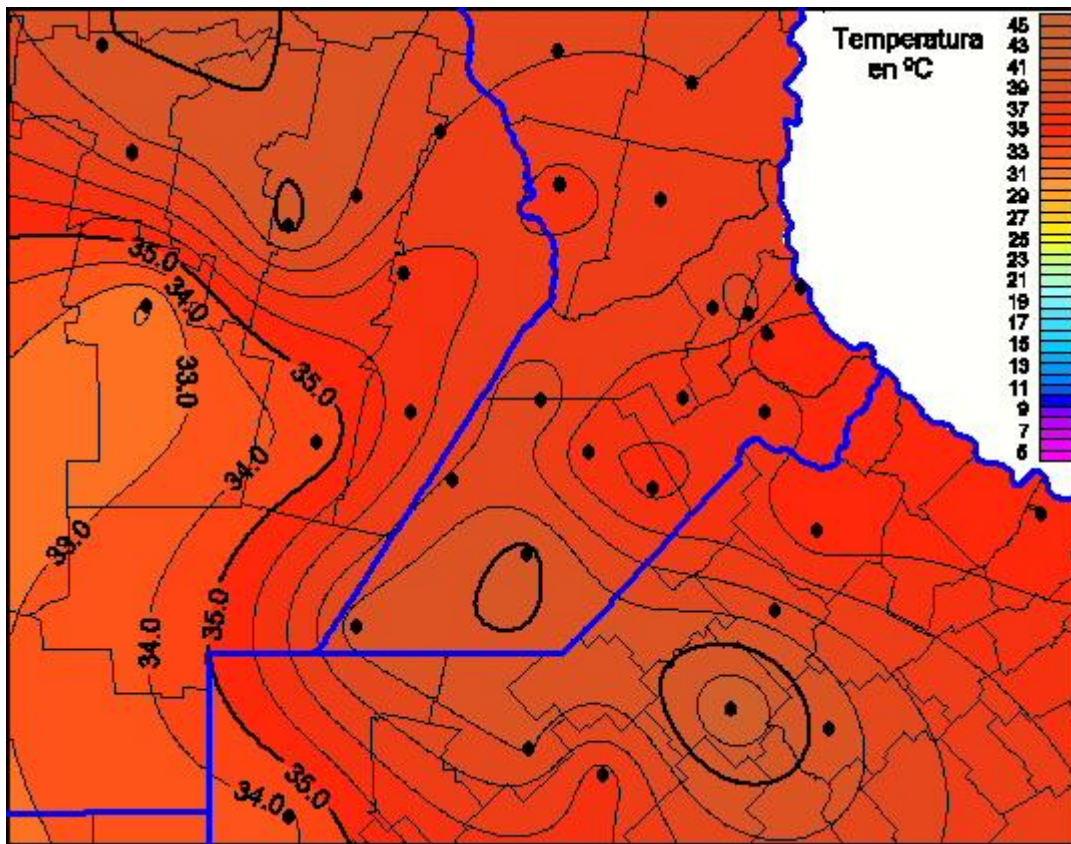

Temperaturas Máximas

Mapa de temperaturas máximas de las las últimas 72 horas.
(Desde las 8:00AM hasta las 8:00AM). Se actualiza a las 10:00hs.