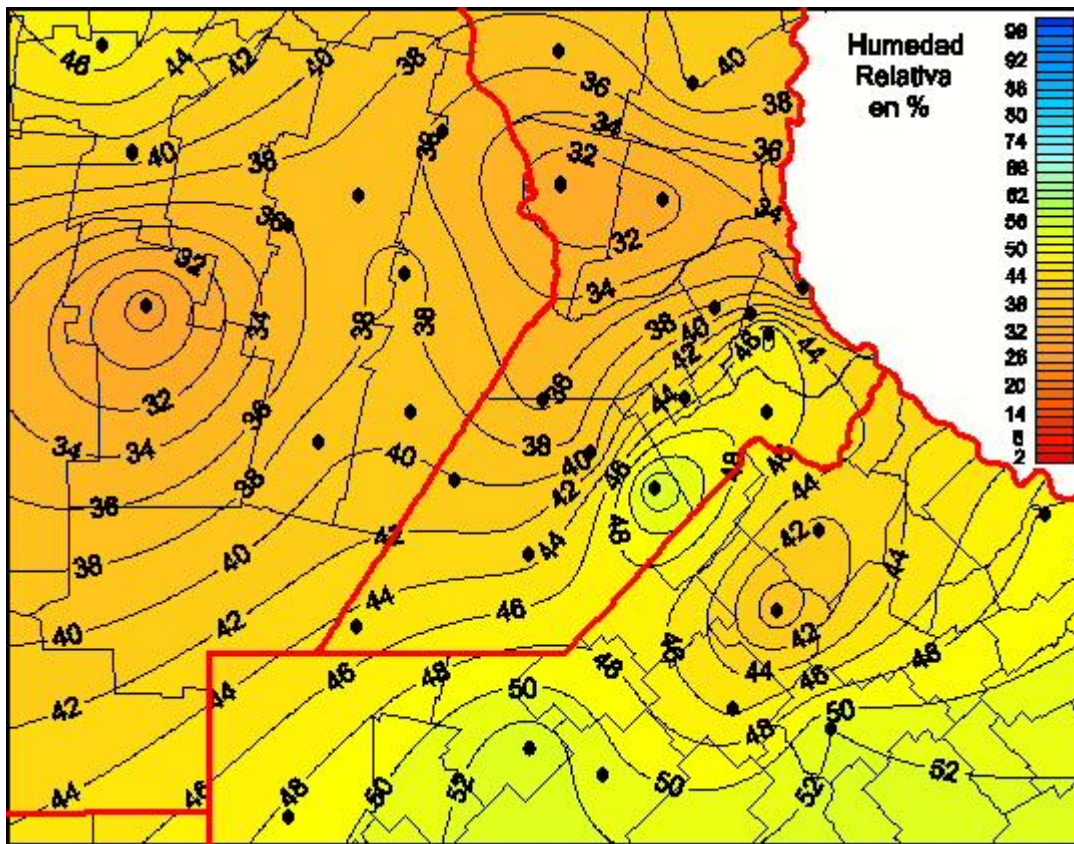

Humedad Relativa

Mapa de humedad relativa de las últimas 72 horas.
(Desde las 8:00AM hasta las 8:00AM). Se actualiza a las 10:00hs.