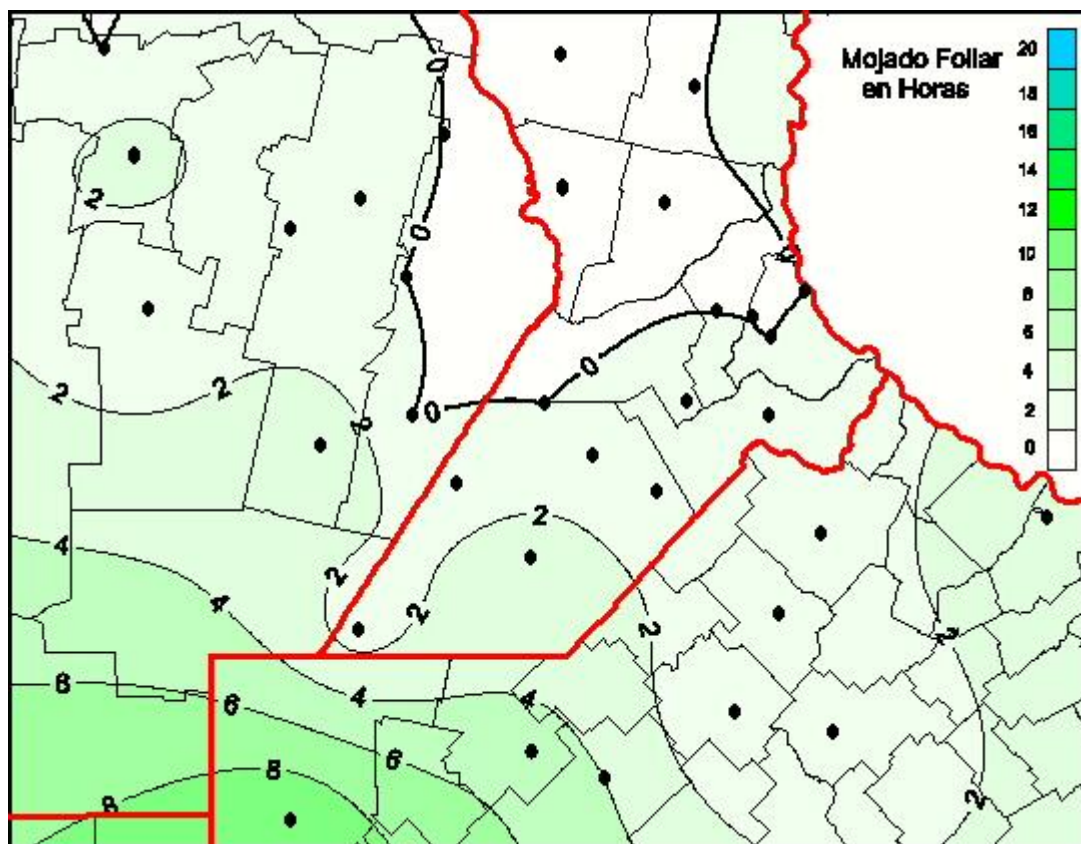

Humedad de Hoja

Mapa de humedad de hoja de las las últimas 72 horas.
(Desde las 8:00AM hasta las 8:00AM). Se actualiza a las 10:00hs.