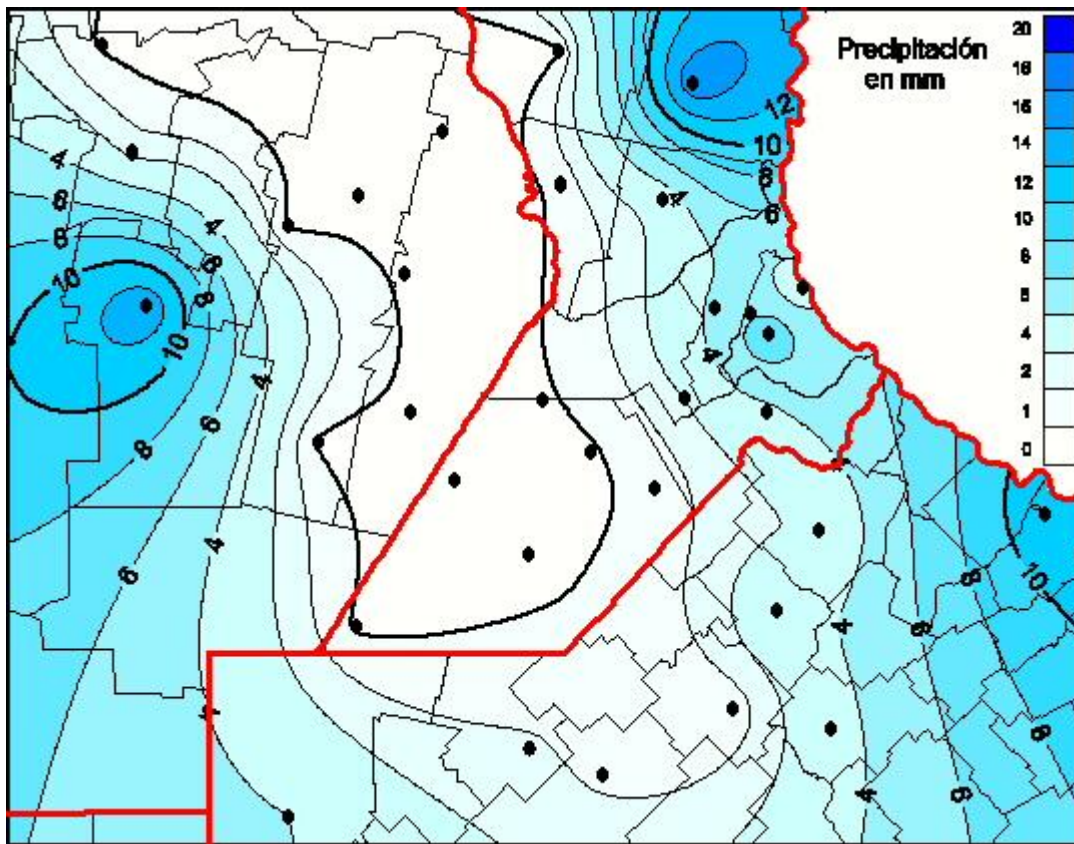

Lluvias

Mapa de precipitación acumulada en las últimas 24 horas.
(Desde las 8:00AM hasta las 8:00AM). Se actualiza a las 10:00hs.