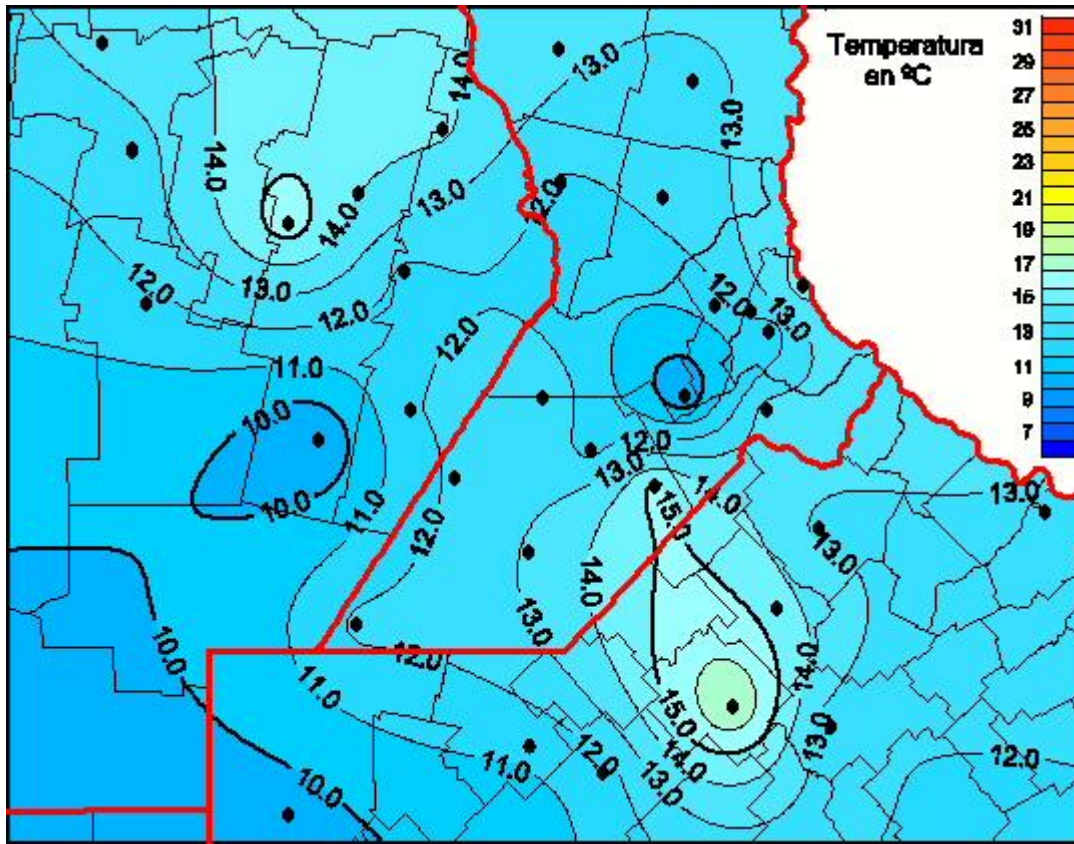

Temperaturas Medias

Mapa de temperaturas medias de las últimas 24 horas.
(Desde las 8:00AM hasta las 8:00AM). Se actualiza a las 10:00hs.