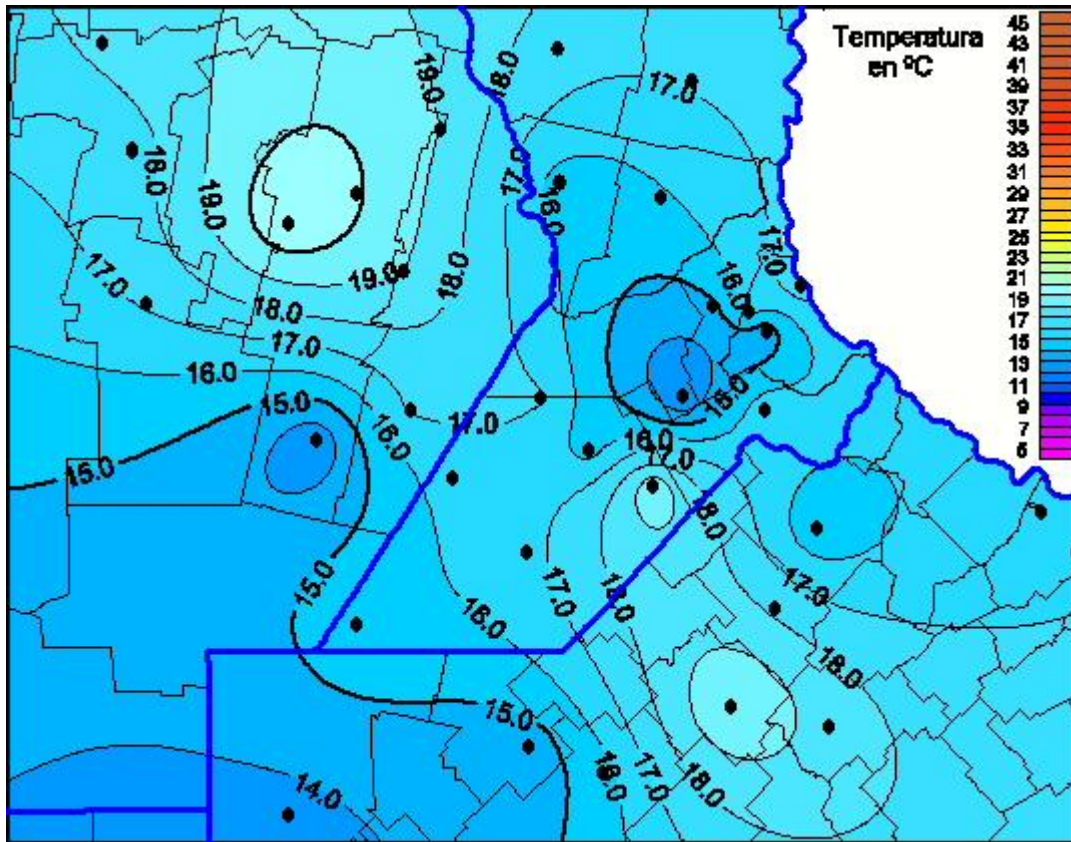

Temperaturas Máximas

Mapa de temperaturas máximas de las últimas 24 horas.
(Desde las 8:00AM hasta las 8:00AM). Se actualiza a las 10:00hs.