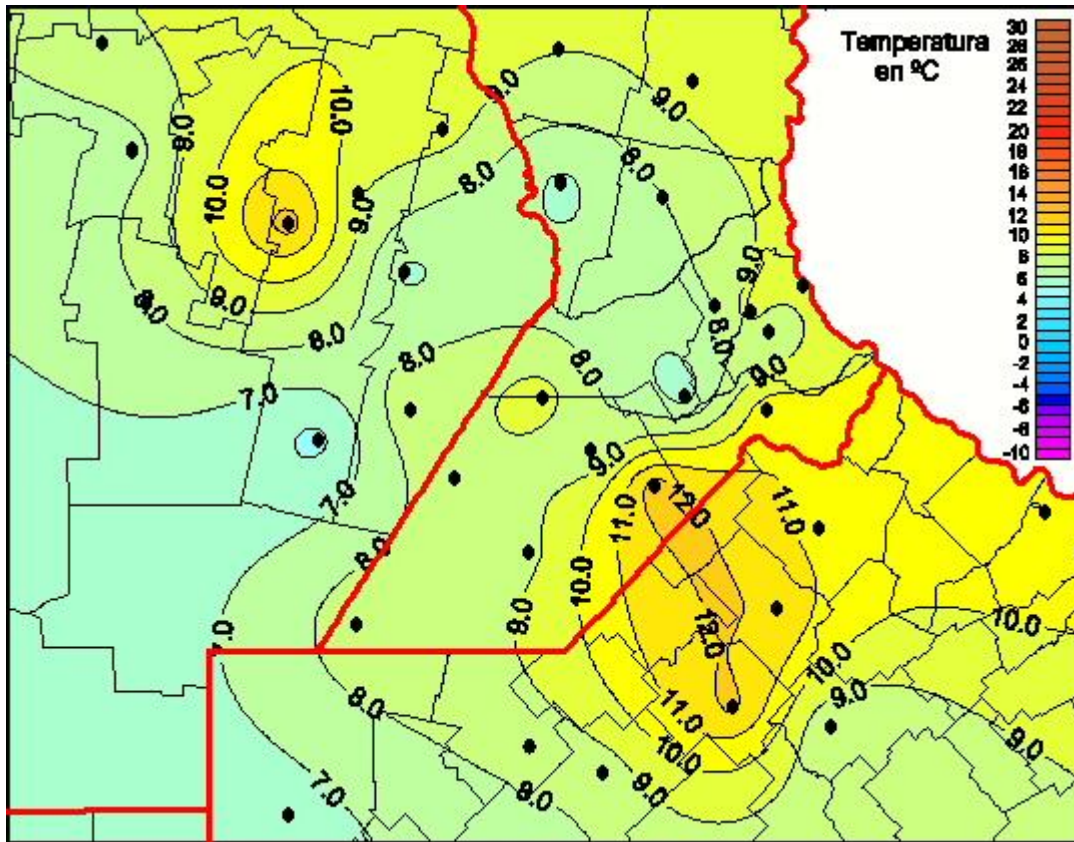

Temperaturas Mínimas

Mapa de temperaturas mínimas de las las últimas 24 horas.
(Desde las 8:00AM hasta las 8:00AM). Se actualiza a las 10:00hs.