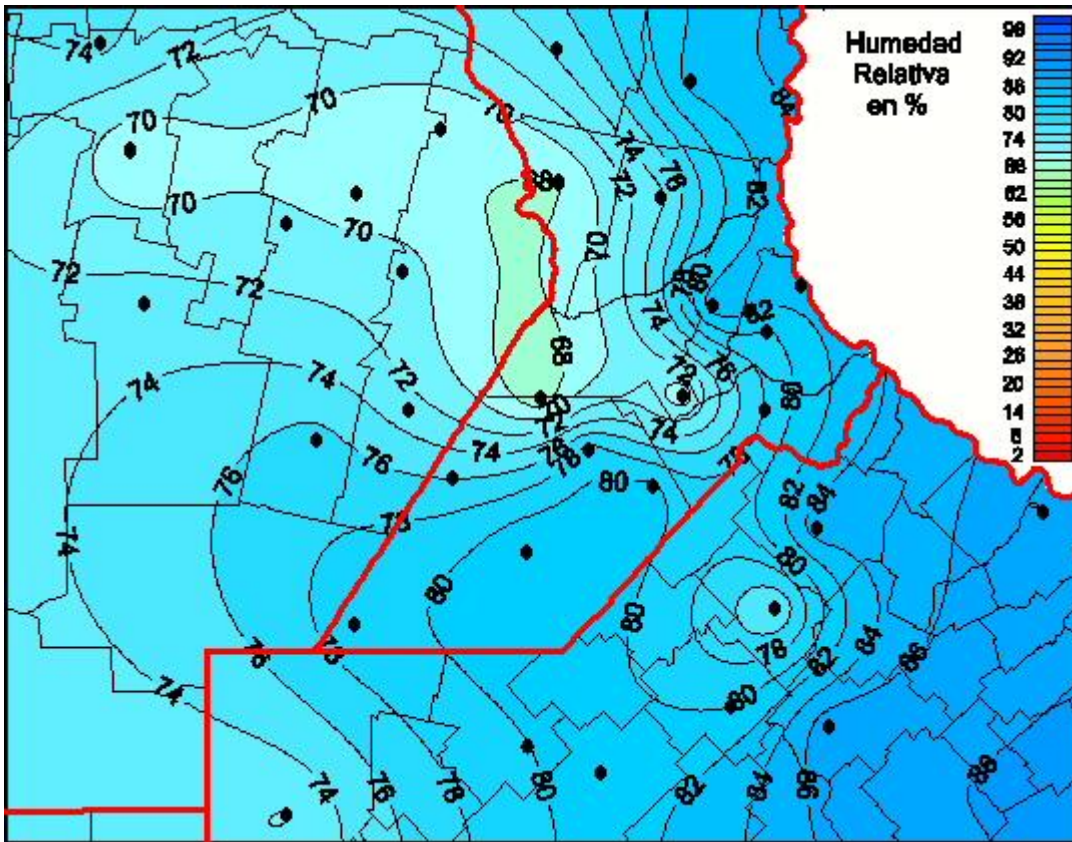

# Humedad Relativa

Mapa de humedad relativa de las las últimas 24 horas.  
(Desde las 8:00AM hasta las 8:00AM). Se actualiza a las 10:00hs.