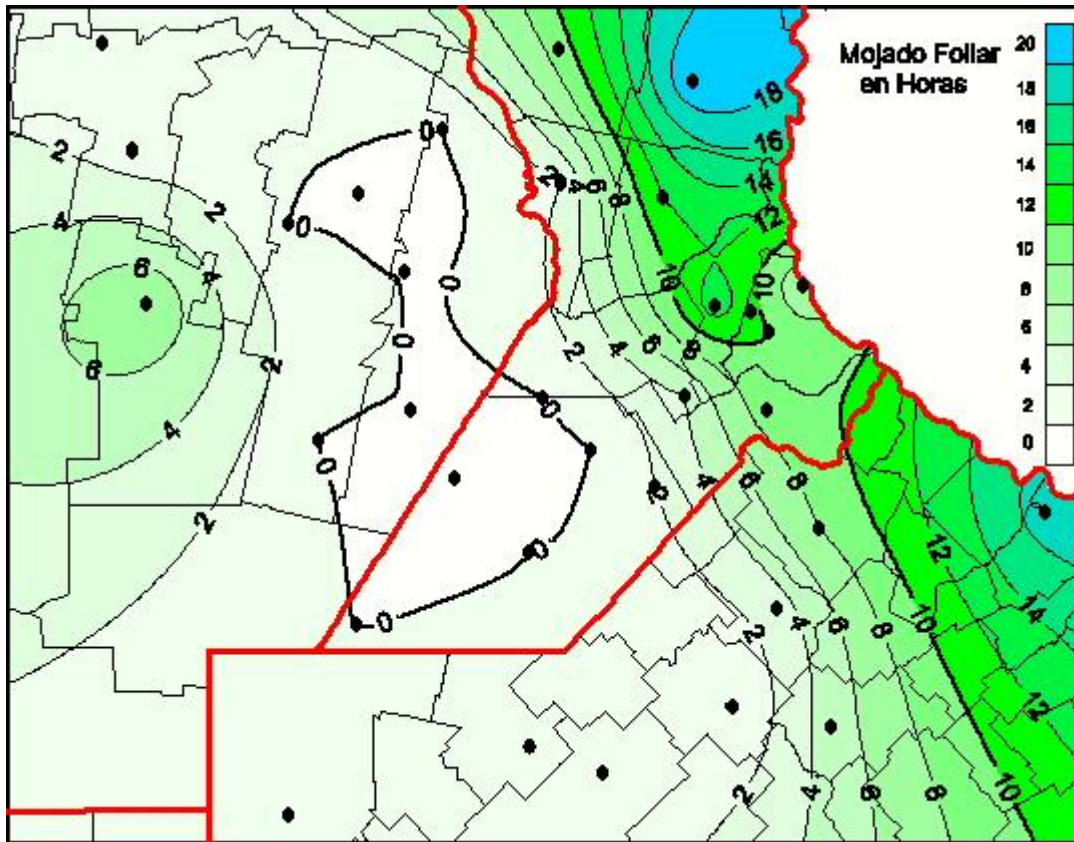

## Humedad de Hoja

Mapa de humedad de hoja de las las últimas 24 horas.  
(Desde las 8:00AM hasta las 8:00AM). Se actualiza a las 10:00hs.