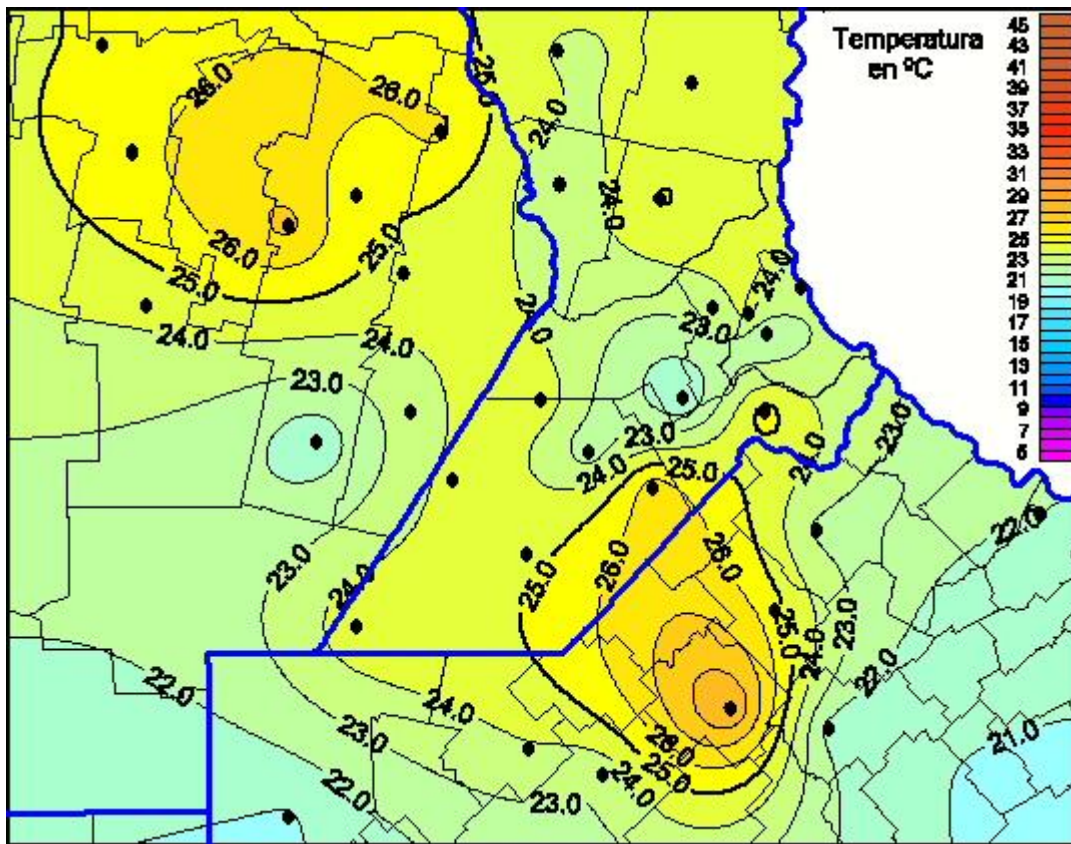

Temperaturas Máximas

Mapa de temperaturas máximas de las las últimas 24 horas.
(Desde las 8:00AM hasta las 8:00AM). Se actualiza a las 10:00hs.