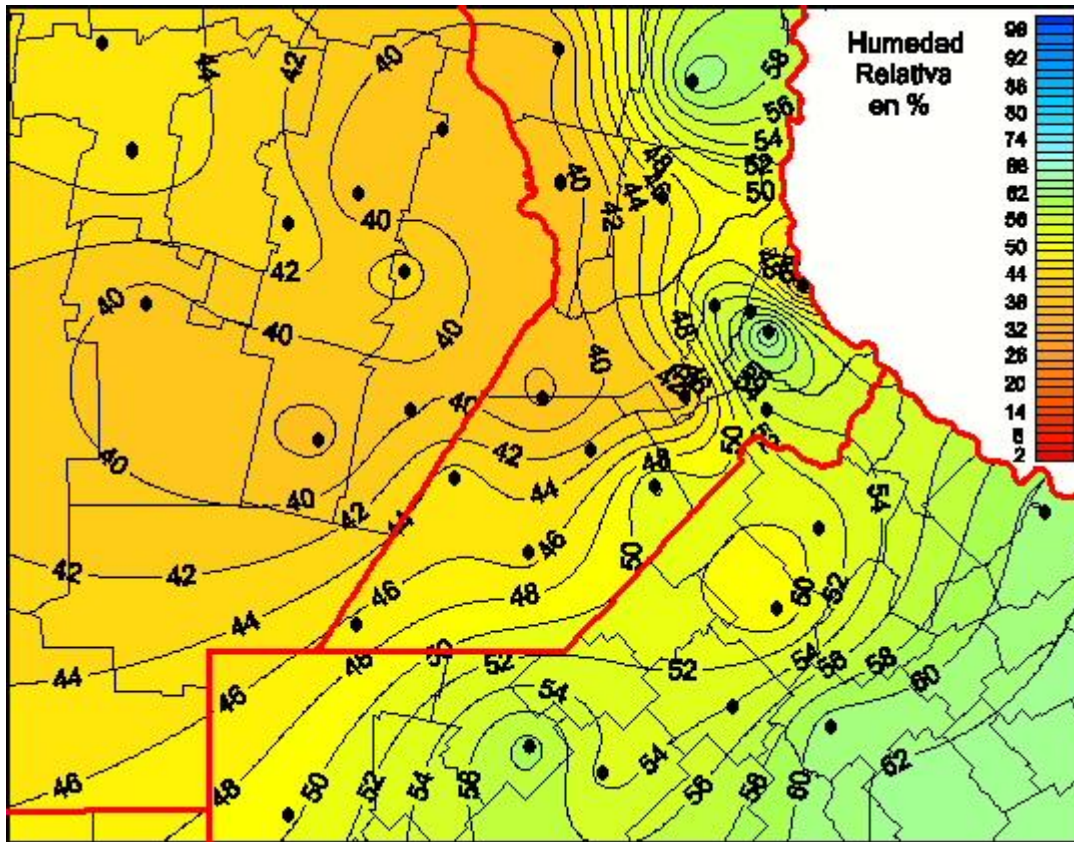

Humedad Relativa

Mapa de humedad relativa de las últimas 24 horas.
(Desde las 8:00AM hasta las 8:00AM). Se actualiza a las 10:00hs.