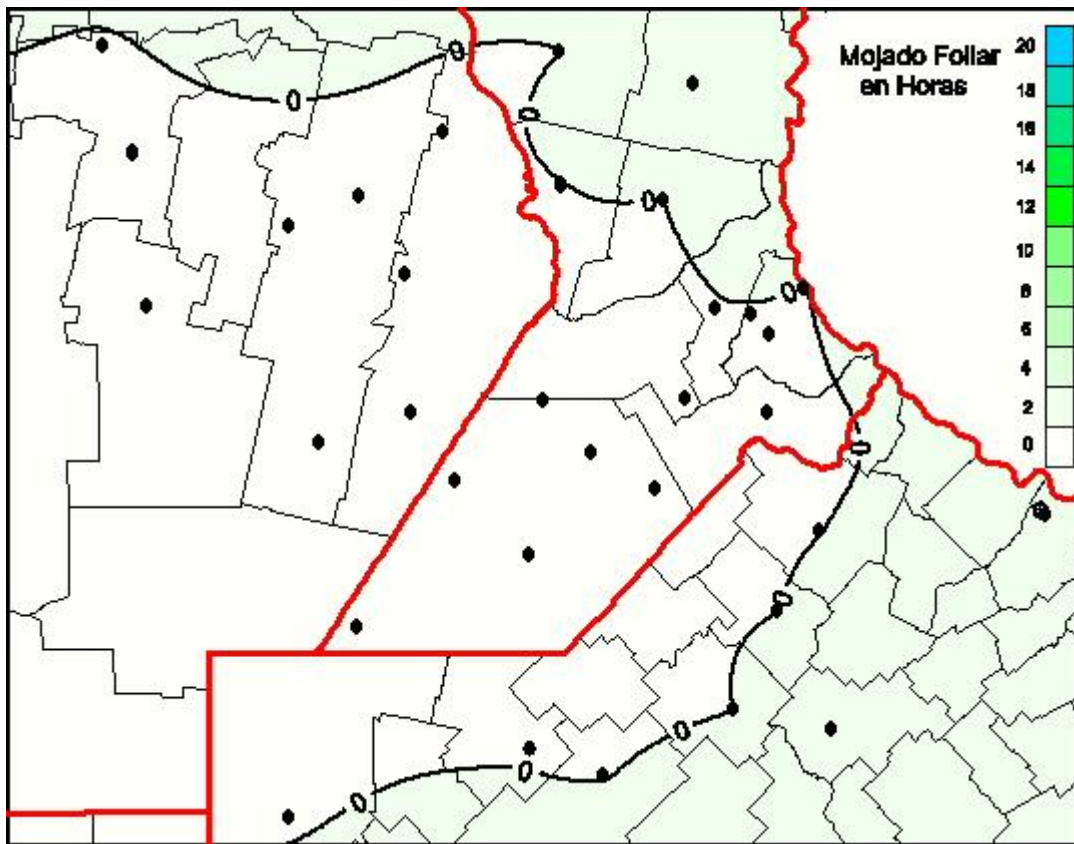

Humedad de Hoja

Mapa de humedad de hoja de las últimas 24 horas.
(Desde las 8:00AM hasta las 8:00AM). Se actualiza a las 10:00hs.