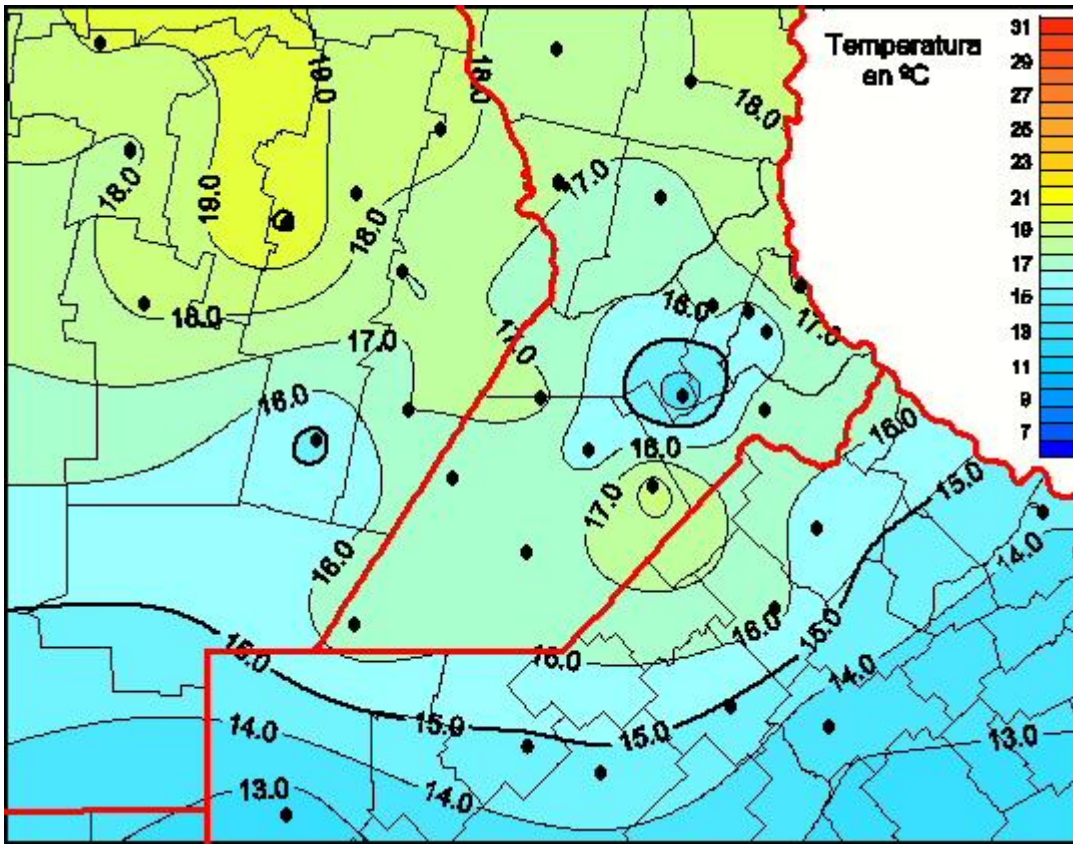

Temperaturas Medias

Mapa de temperaturas medias de las las últimas 24 horas.
(Desde las 8:00AM hasta las 8:00AM). Se actualiza a las 10:00hs.