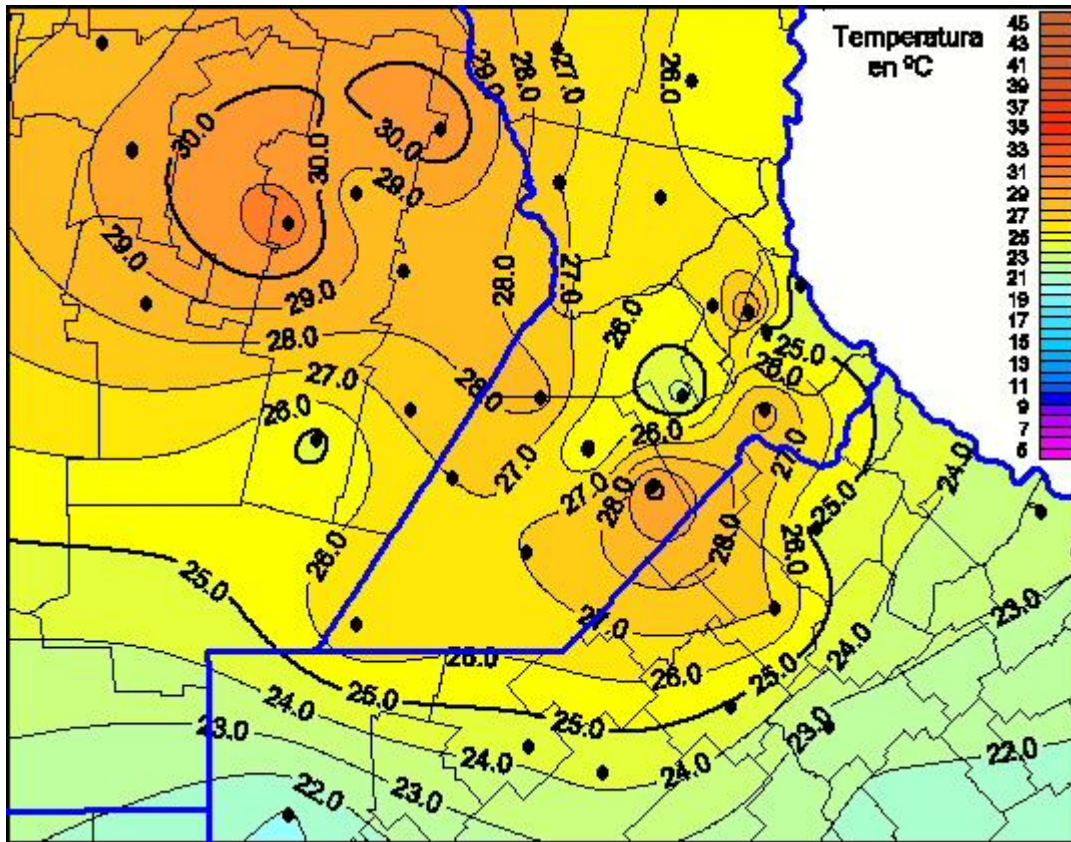

Temperaturas Máximas

Mapa de temperaturas máximas de las últimas 24 horas.
(Desde las 8:00AM hasta las 8:00AM). Se actualiza a las 10:00hs.