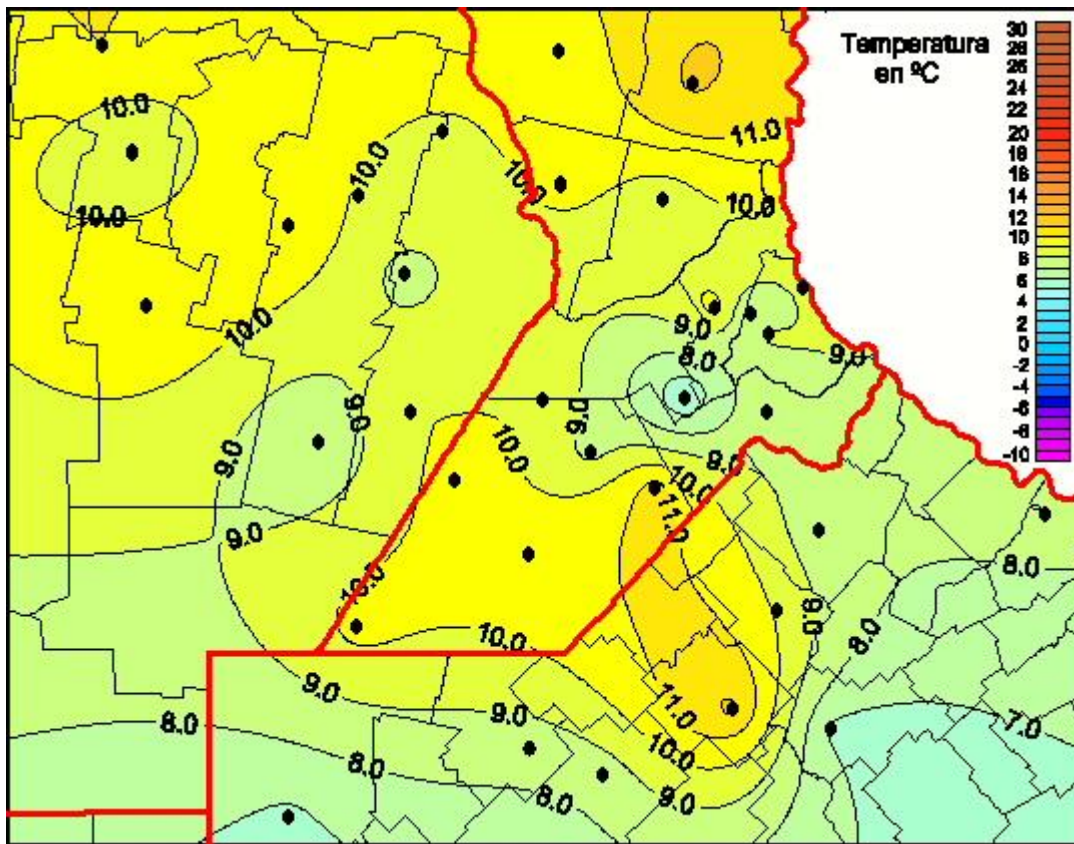

## Temperaturas Mínimas

Mapa de temperaturas mínimas de las las últimas 24 horas.  
(Desde las 8:00AM hasta las 8:00AM). Se actualiza a las 10:00hs.