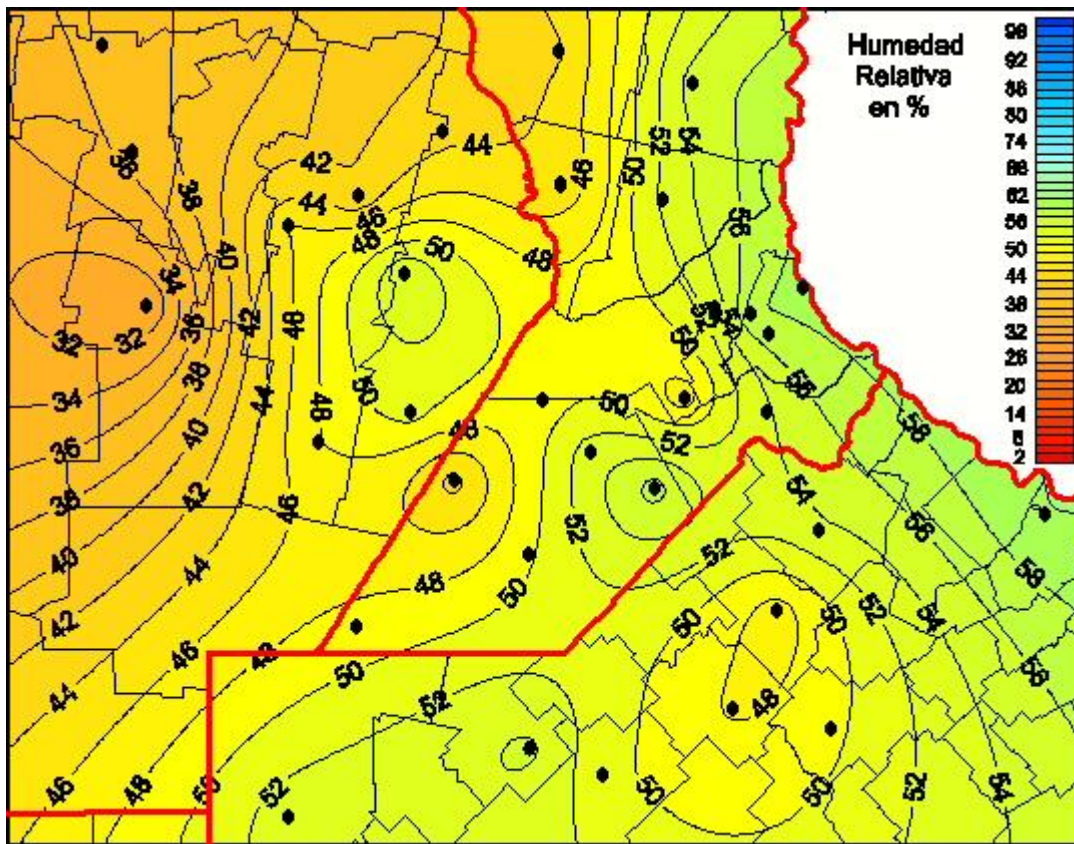

# Humedad Relativa

Mapa de humedad relativa de las las últimas 24 horas.  
(Desde las 8:00AM hasta las 8:00AM). Se actualiza a las 10:00hs.