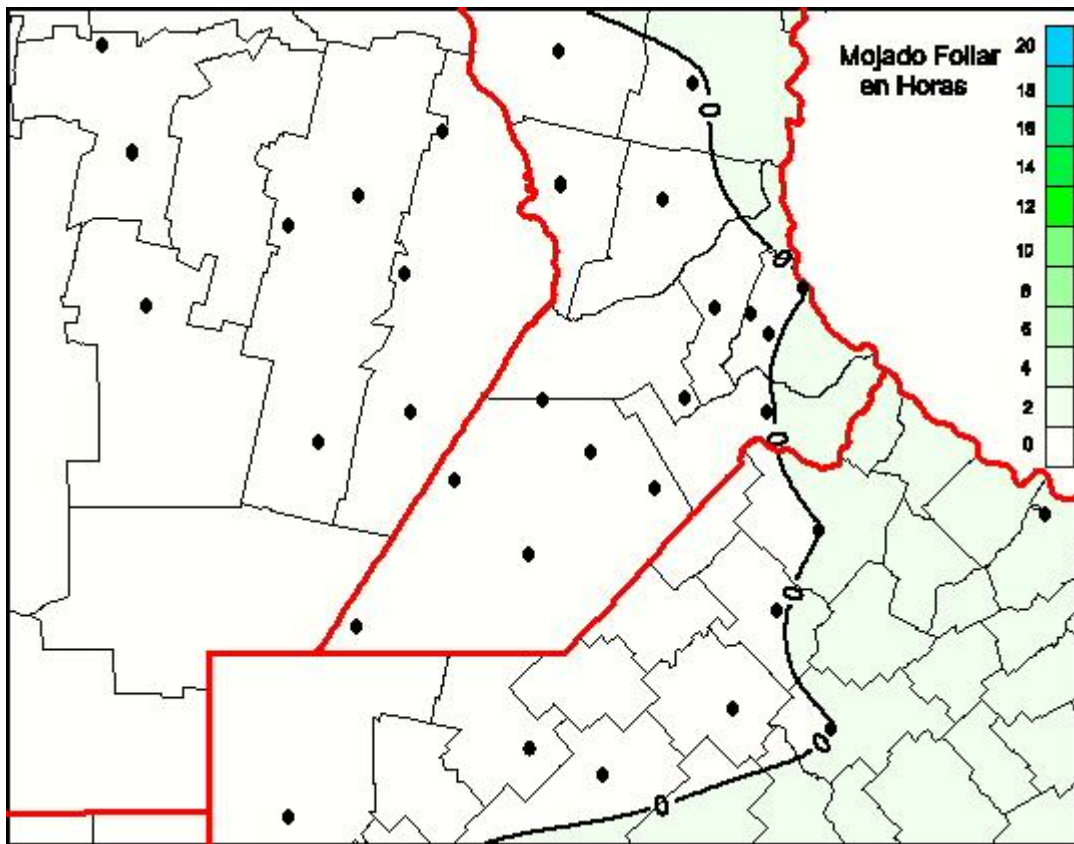

## Humedad de Hoja

Mapa de humedad de hoja de las últimas 24 horas.  
(Desde las 8:00AM hasta las 8:00AM). Se actualiza a las 10:00hs.