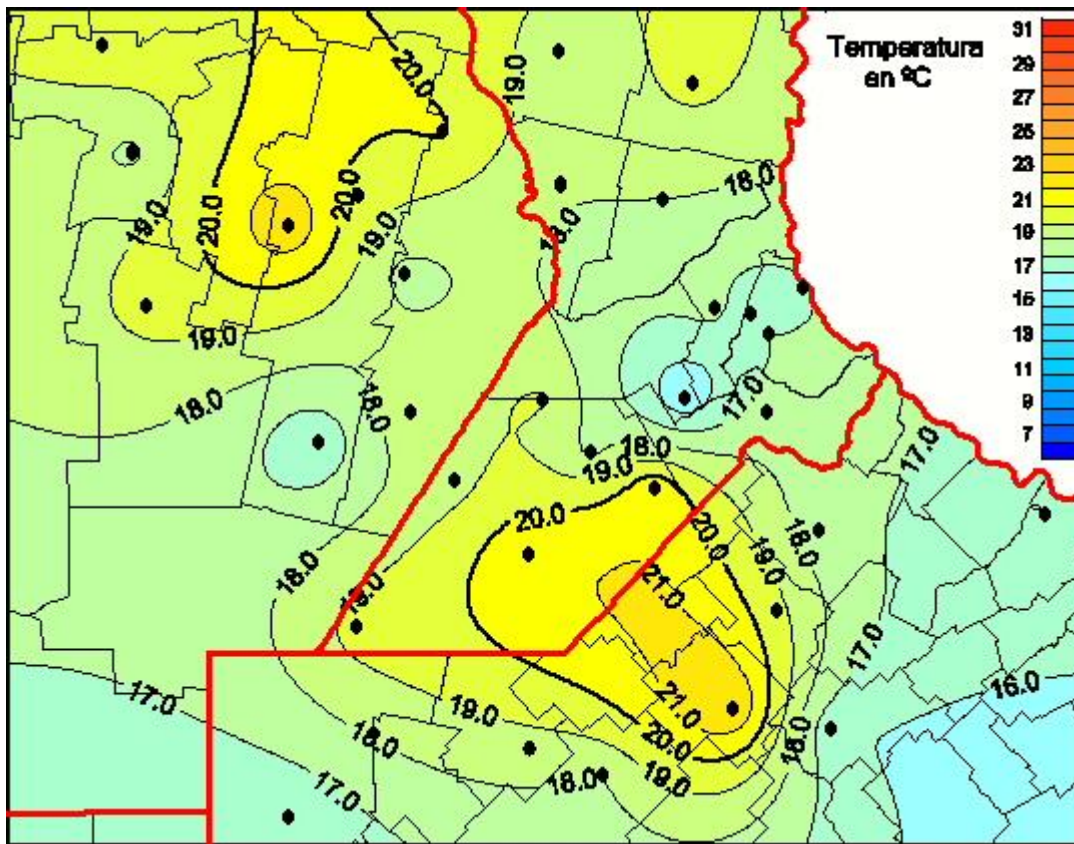

## Temperaturas Medias

Mapa de temperaturas medias de las últimas 24 horas.  
(Desde las 8:00AM hasta las 8:00AM). Se actualiza a las 10:00hs.