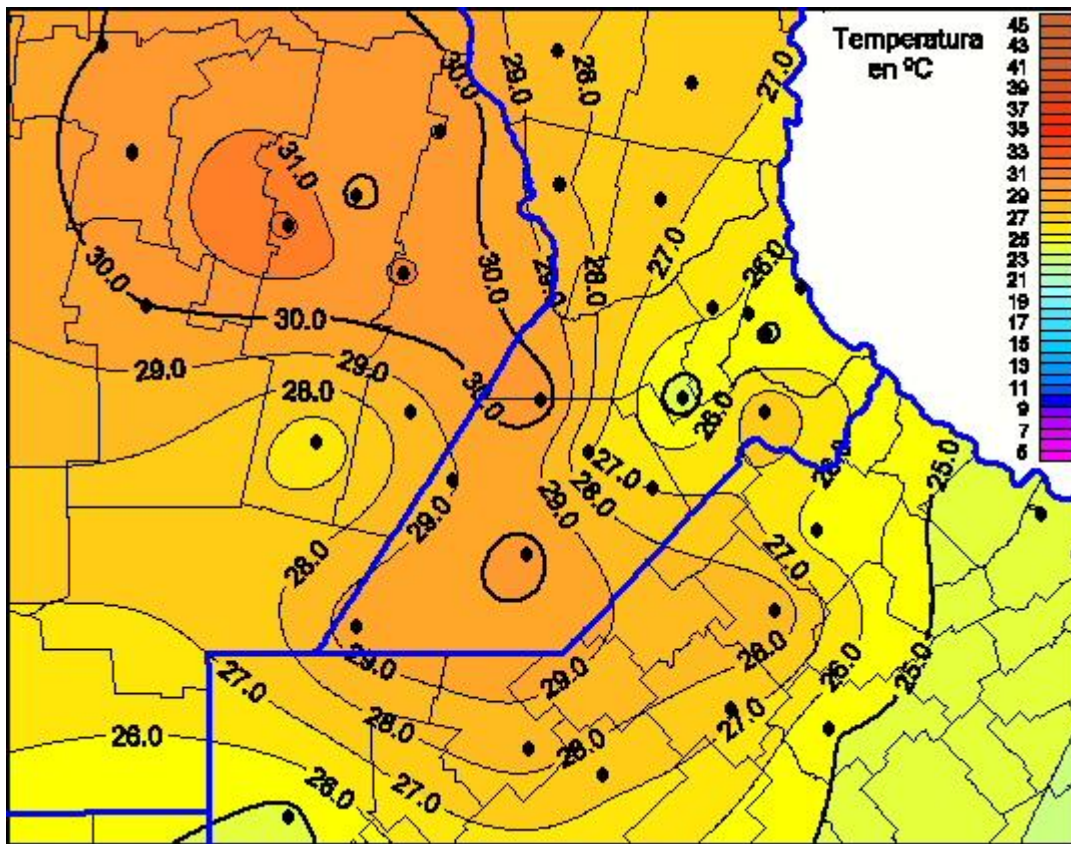

Temperaturas Máximas

Mapa de temperaturas máximas de las últimas 24 horas.
(Desde las 8:00AM hasta las 8:00AM). Se actualiza a las 10:00hs.