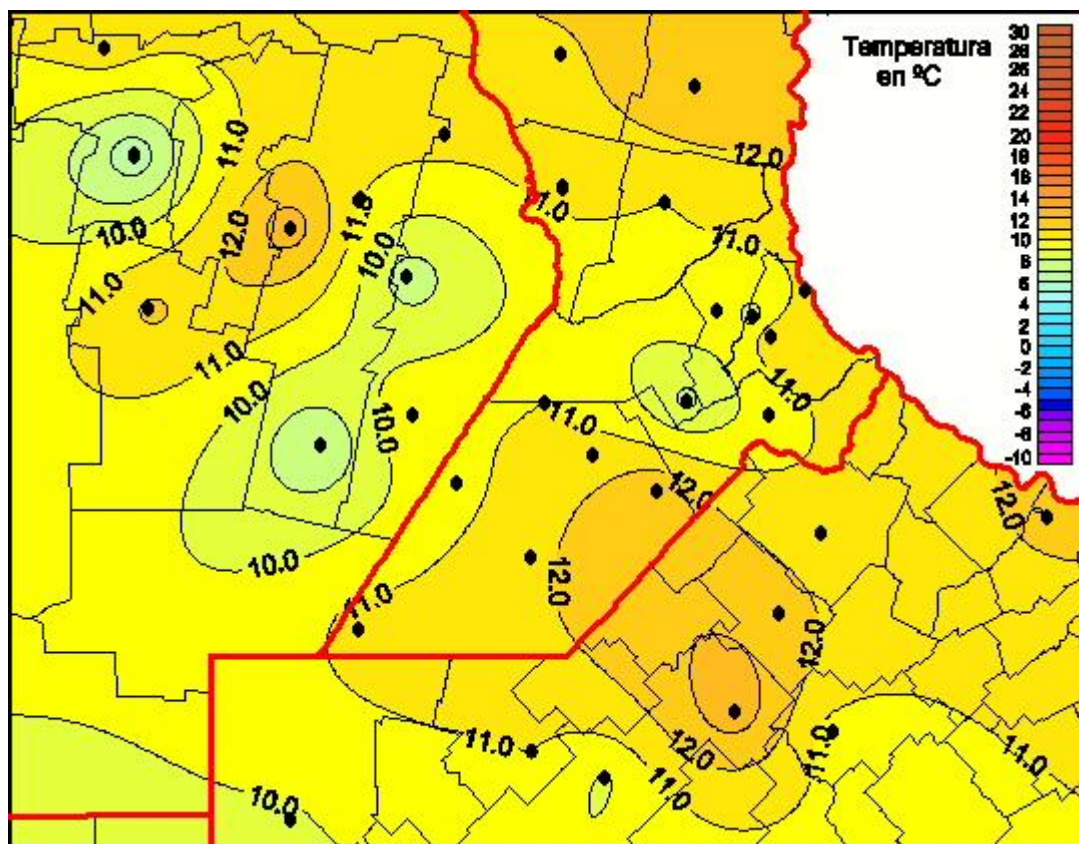

## Temperaturas Mínimas

Mapa de temperaturas mínimas de las las últimas 24 horas.  
(Desde las 8:00AM hasta las 8:00AM). Se actualiza a las 10:00hs.