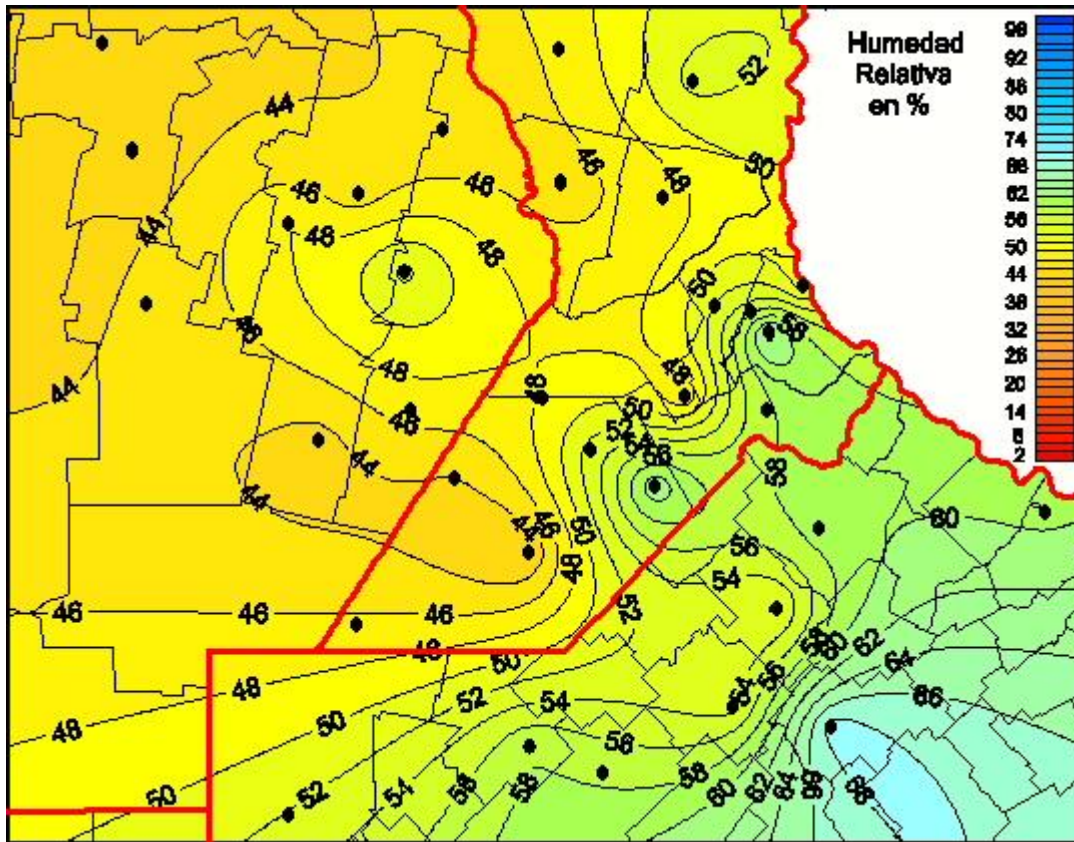

Humedad Relativa

Mapa de humedad relativa de las las últimas 24 horas.
(Desde las 8:00AM hasta las 8:00AM). Se actualiza a las 10:00hs.