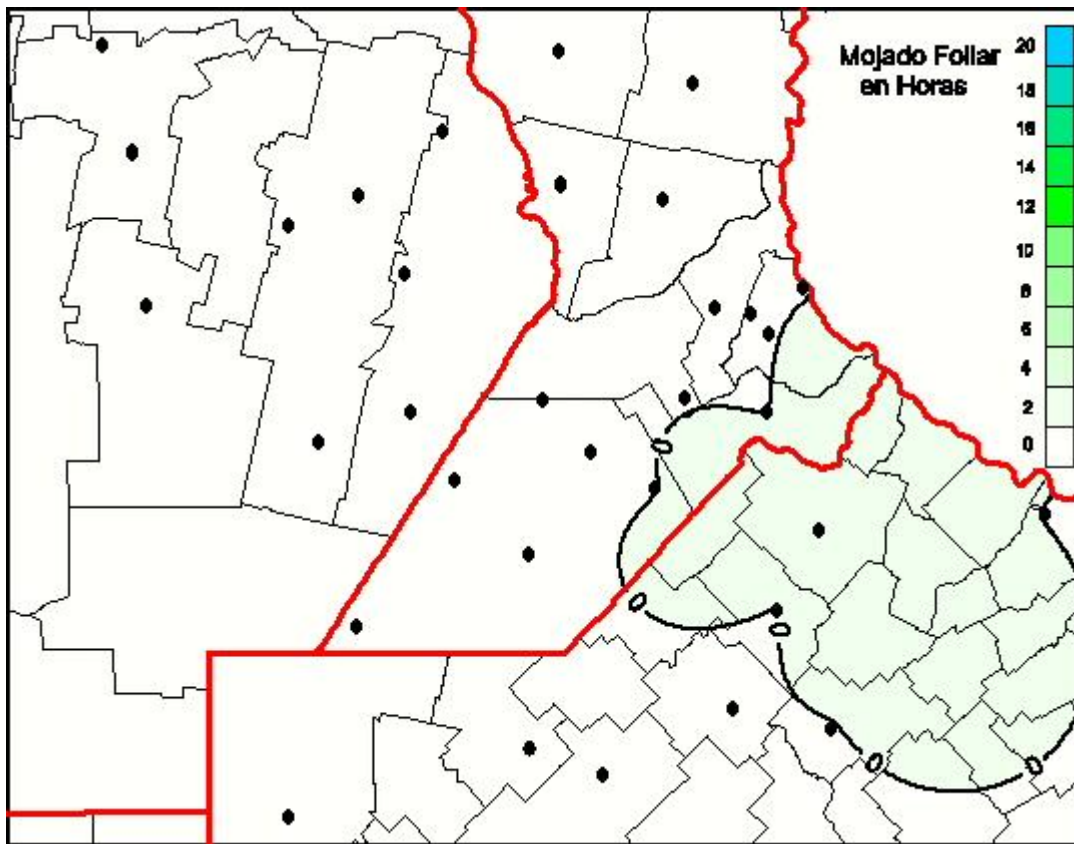

Humedad de Hoja

Mapa de humedad de hoja de las las últimas 24 horas.
(Desde las 8:00AM hasta las 8:00AM). Se actualiza a las 10:00hs.