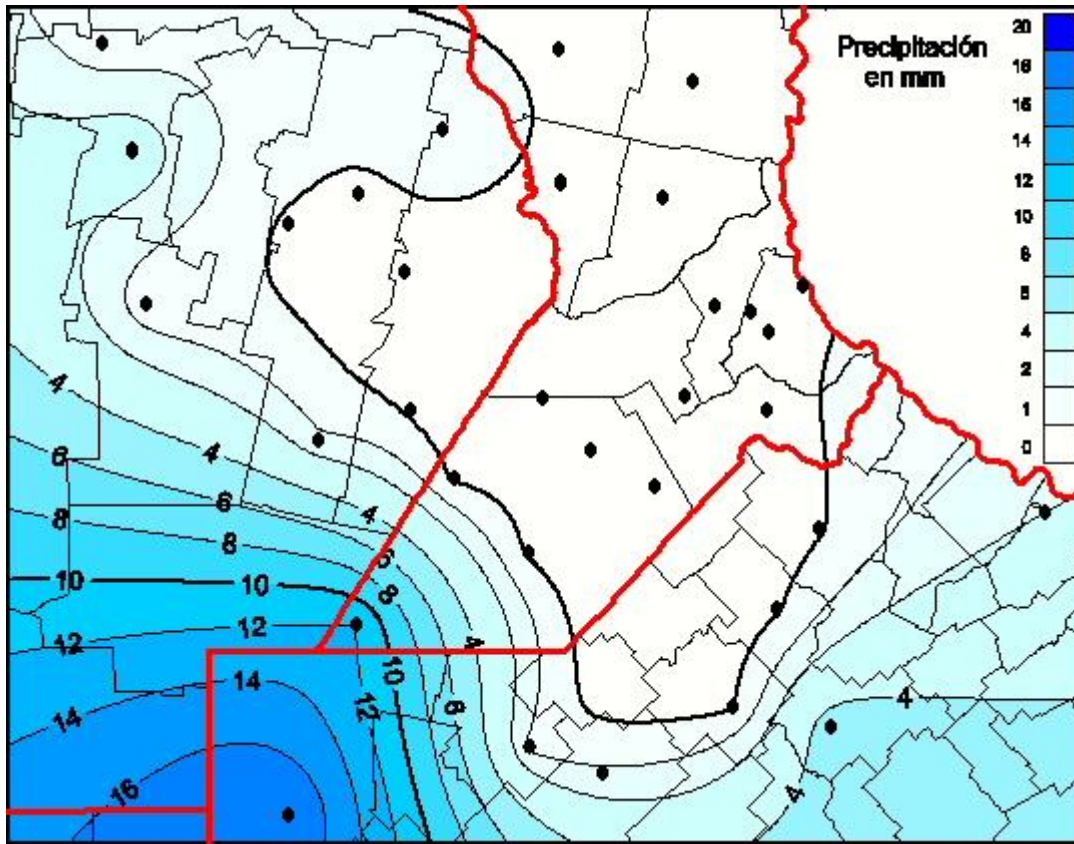

## Lluvias

Mapa de precipitación acumulada en las últimas 72 horas.  
(Desde las 8:00AM hasta las 8:00AM). Se actualiza a las 10:00hs.