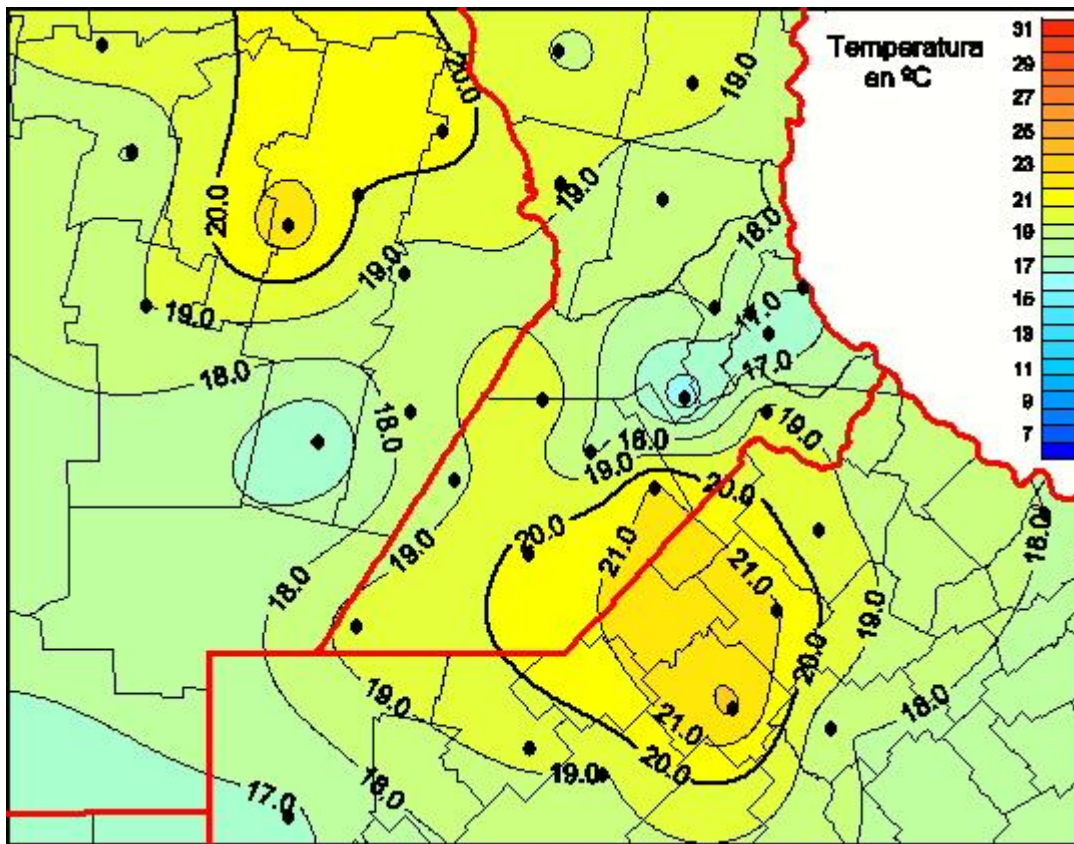

Temperaturas Medias

Mapa de temperaturas medias de las últimas 72 horas.
(Desde las 8:00AM hasta las 8:00AM). Se actualiza a las 10:00hs.