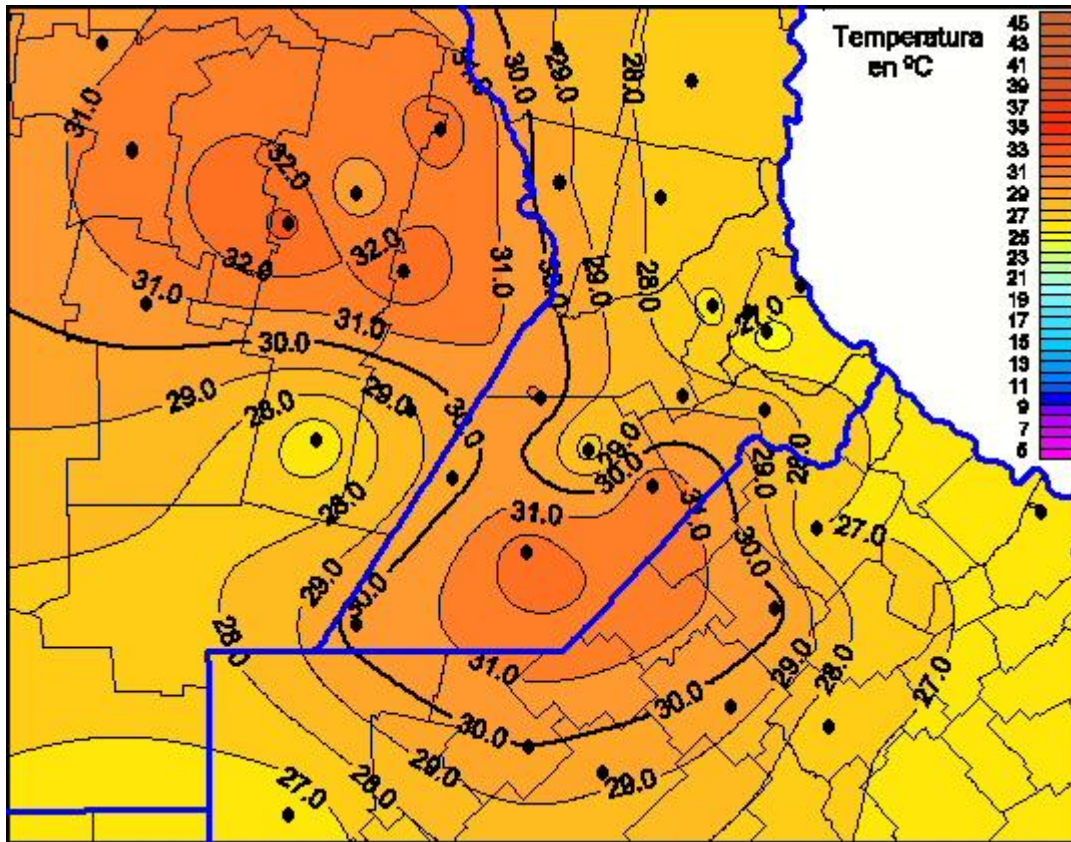

Temperaturas Máximas

Mapa de temperaturas máximas de las últimas 72 horas.
(Desde las 8:00AM hasta las 8:00AM). Se actualiza a las 10:00hs.