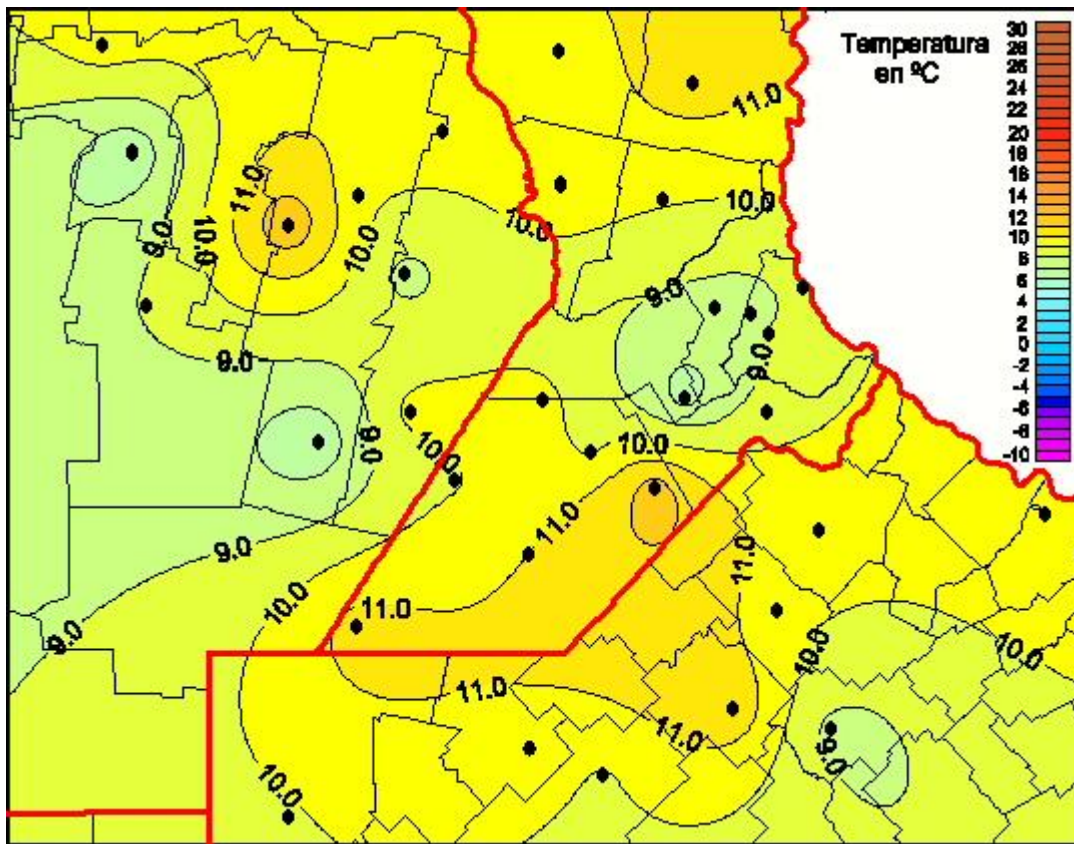

## Temperaturas Mínimas

Mapa de temperaturas mínimas de las las últimas 72 horas.  
(Desde las 8:00AM hasta las 8:00AM). Se actualiza a las 10:00hs.