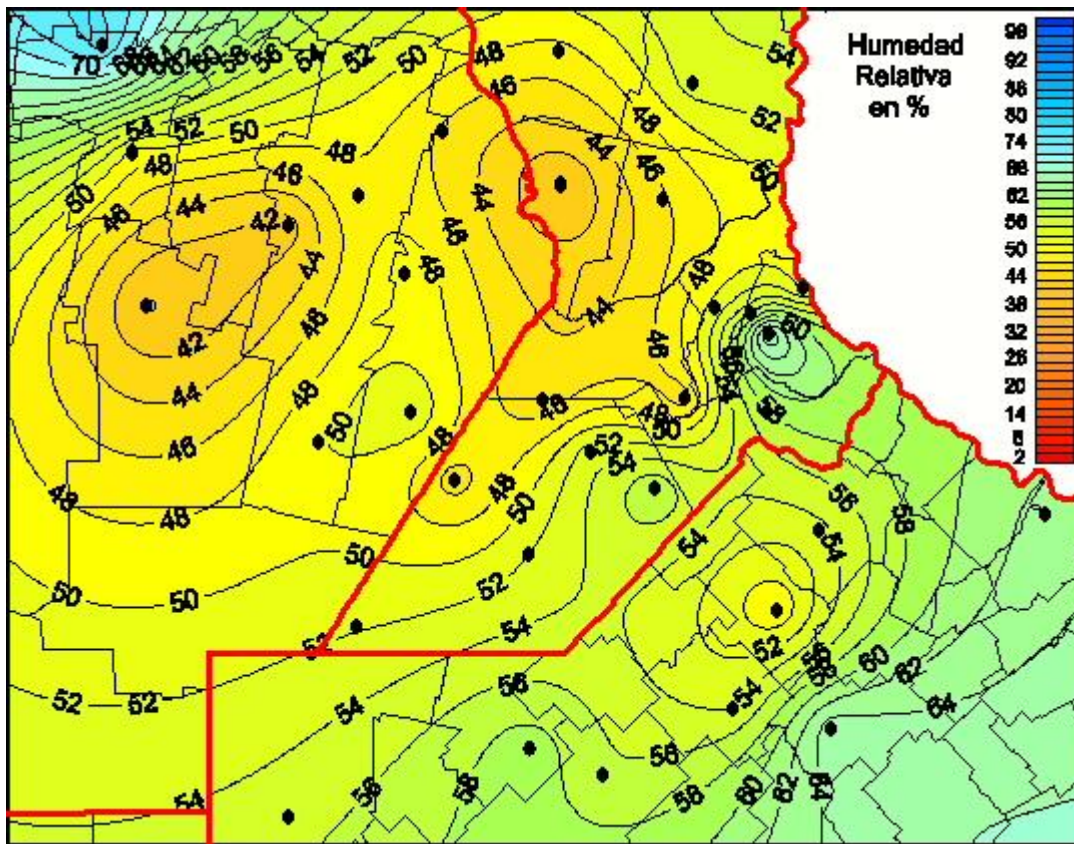

Humedad Relativa

Mapa de humedad relativa de las las últimas 72 horas.
(Desde las 8:00AM hasta las 8:00AM). Se actualiza a las 10:00hs.