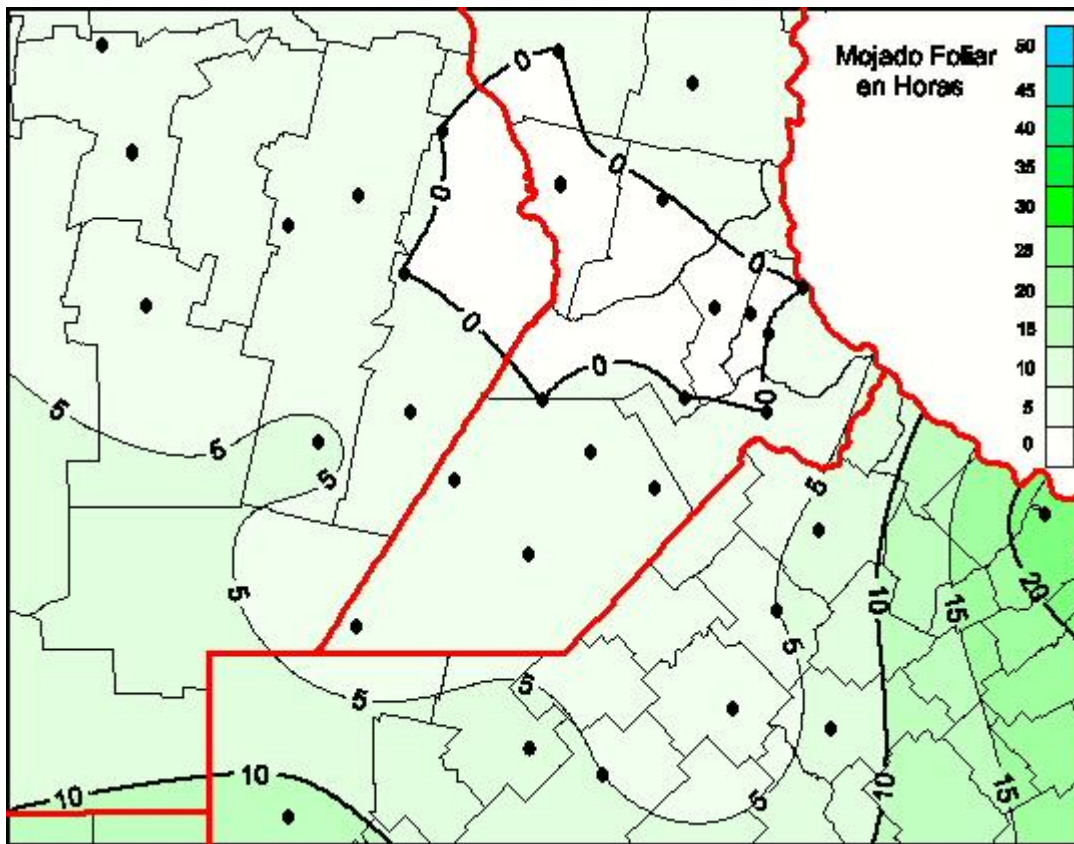

Humedad de Hoja

Mapa de humedad de hoja de las las últimas 72 horas.
(Desde las 8:00AM hasta las 8:00AM). Se actualiza a las 10:00hs.