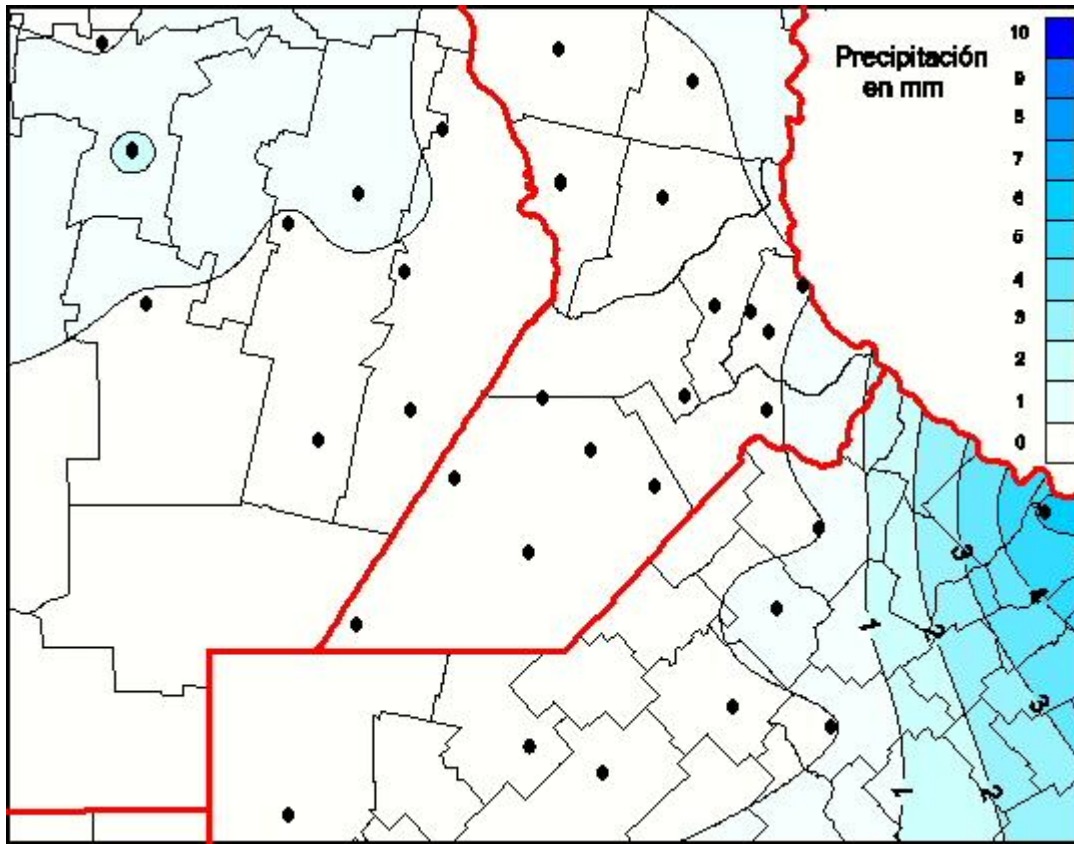

Lluvias

Mapa de precipitación acumulada en las últimas 24 horas.
(Desde las 8:00AM hasta las 8:00AM). Se actualiza a las 10:00hs.