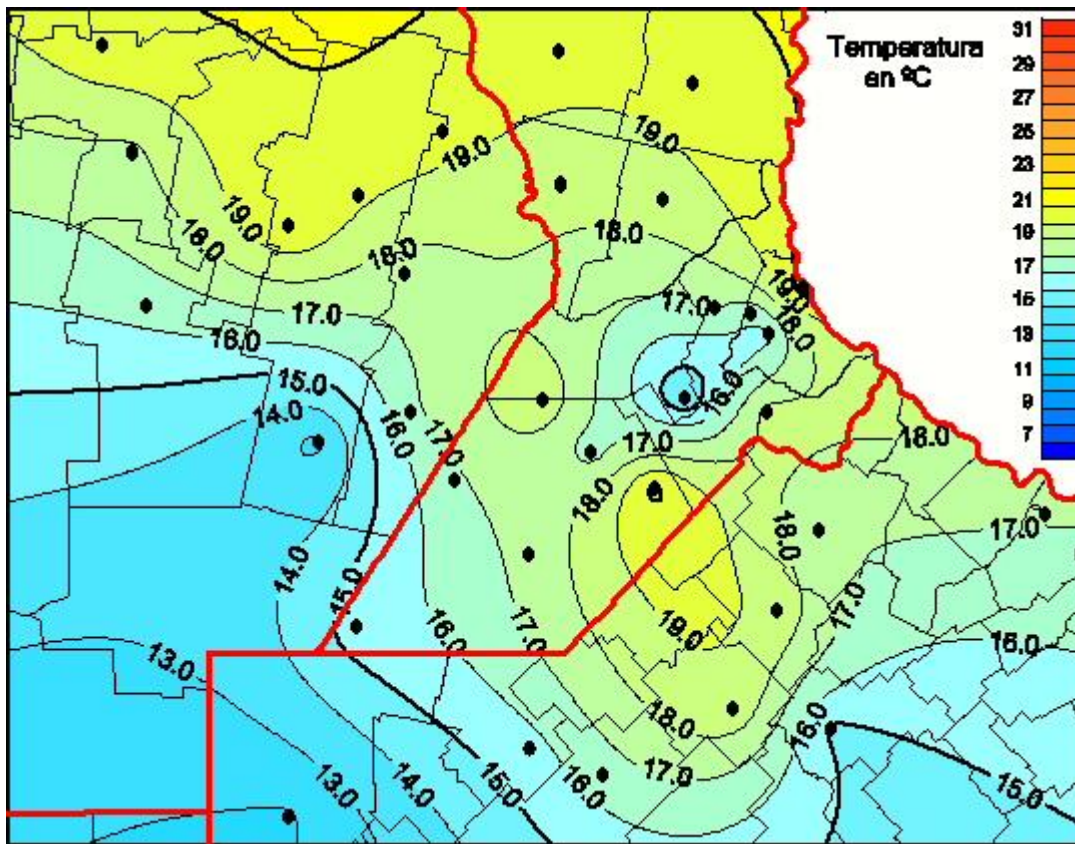

# Temperaturas Medias

Mapa de temperaturas medias de las últimas 24 horas.  
(Desde las 8:00AM hasta las 8:00AM). Se actualiza a las 10:00hs.