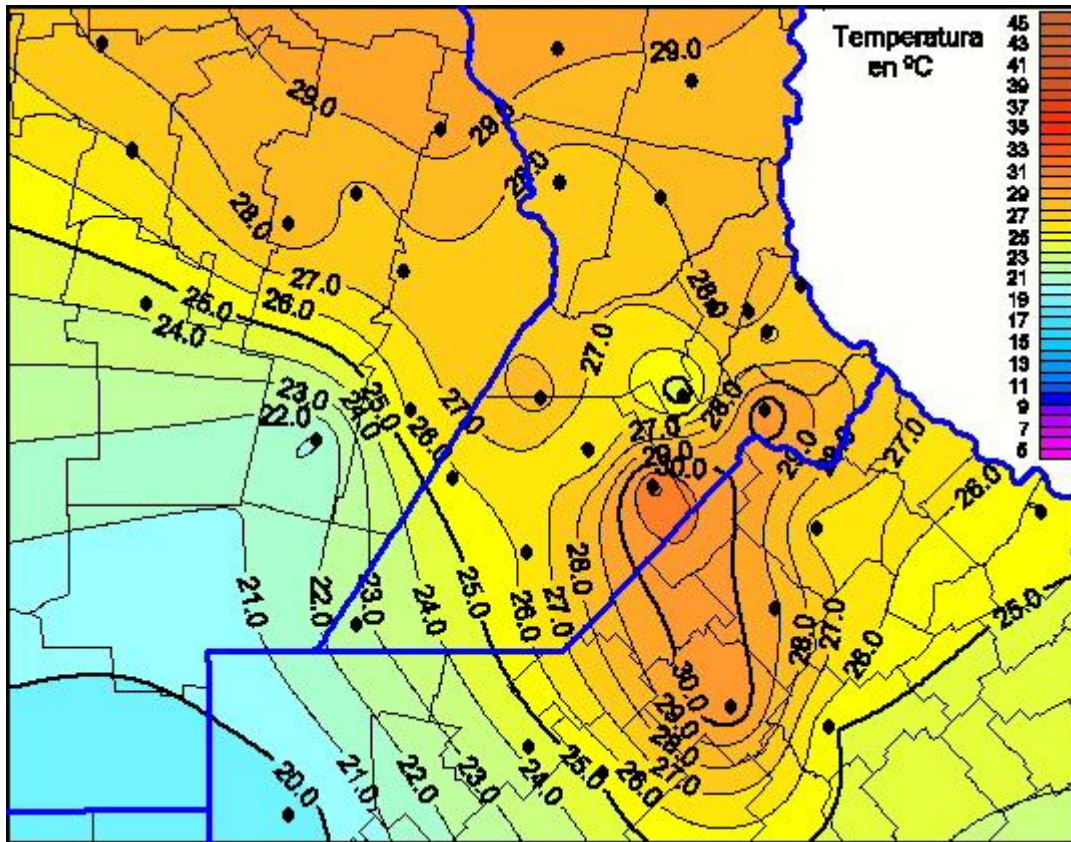

Temperaturas Máximas

Mapa de temperaturas máximas de las últimas 24 horas.
(Desde las 8:00AM hasta las 8:00AM). Se actualiza a las 10:00hs.