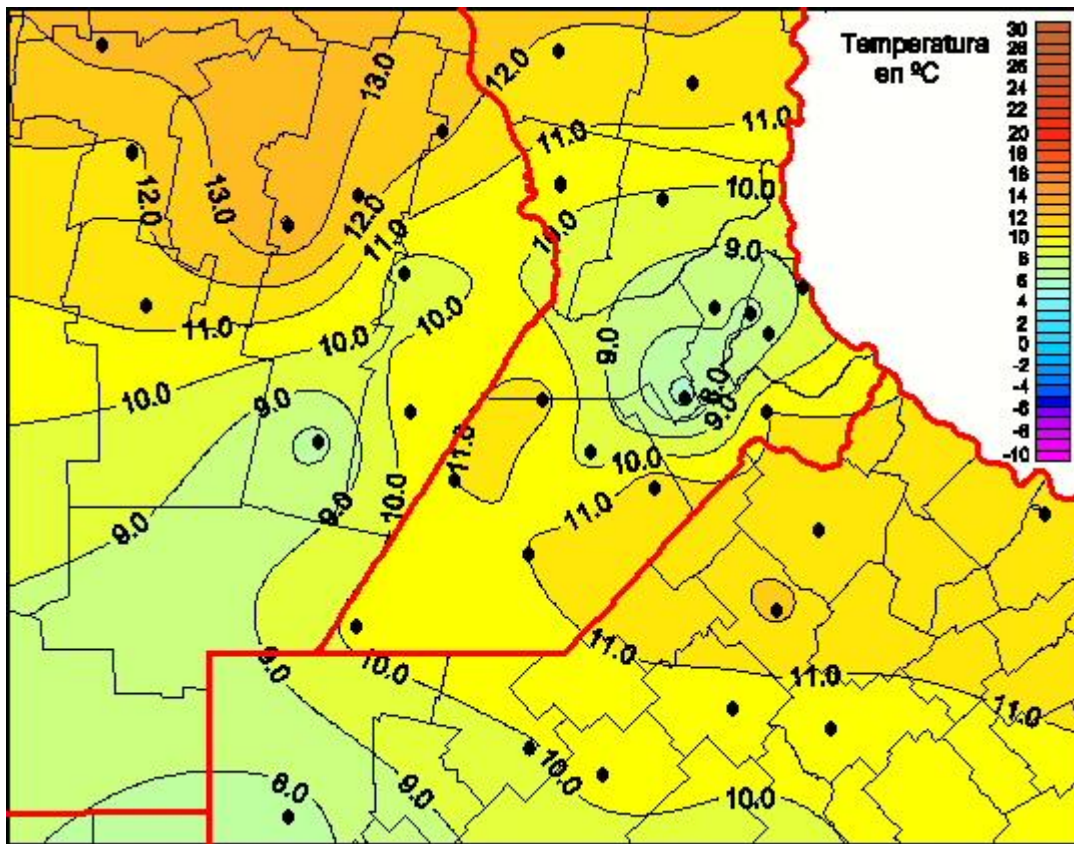

Temperaturas Mínimas

Mapa de temperaturas mínimas de las las últimas 24 horas.
(Desde las 8:00AM hasta las 8:00AM). Se actualiza a las 10:00hs.