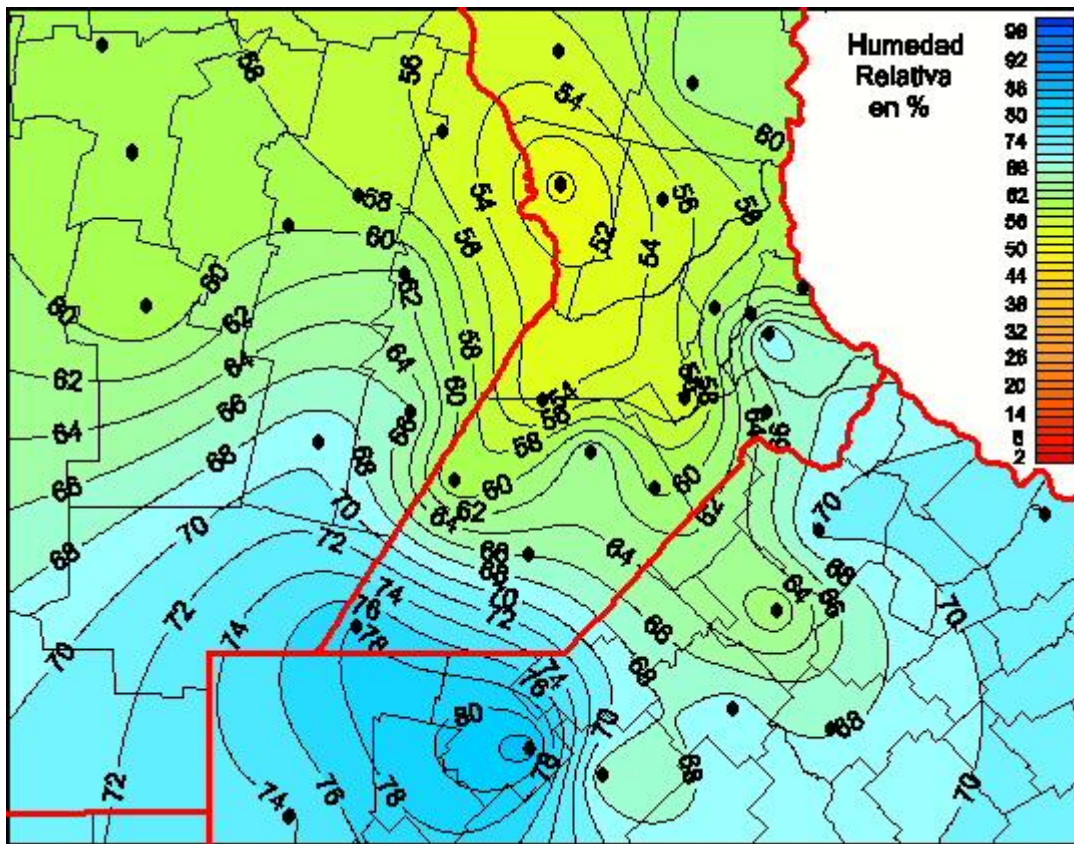

Humedad Relativa

Mapa de humedad relativa de las últimas 24 horas.
(Desde las 8:00AM hasta las 8:00AM). Se actualiza a las 10:00hs.