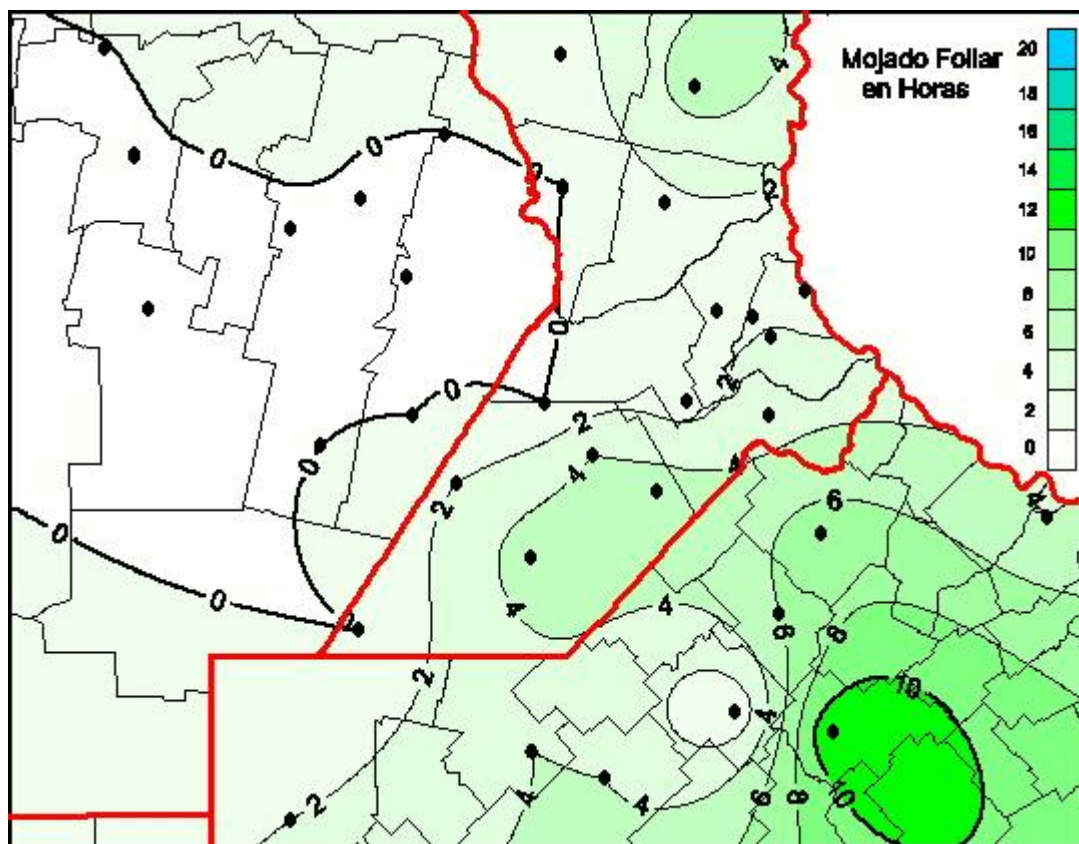

Humedad de Hoja

Mapa de humedad de hoja de las las últimas 24 horas.
(Desde las 8:00AM hasta las 8:00AM). Se actualiza a las 10:00hs.