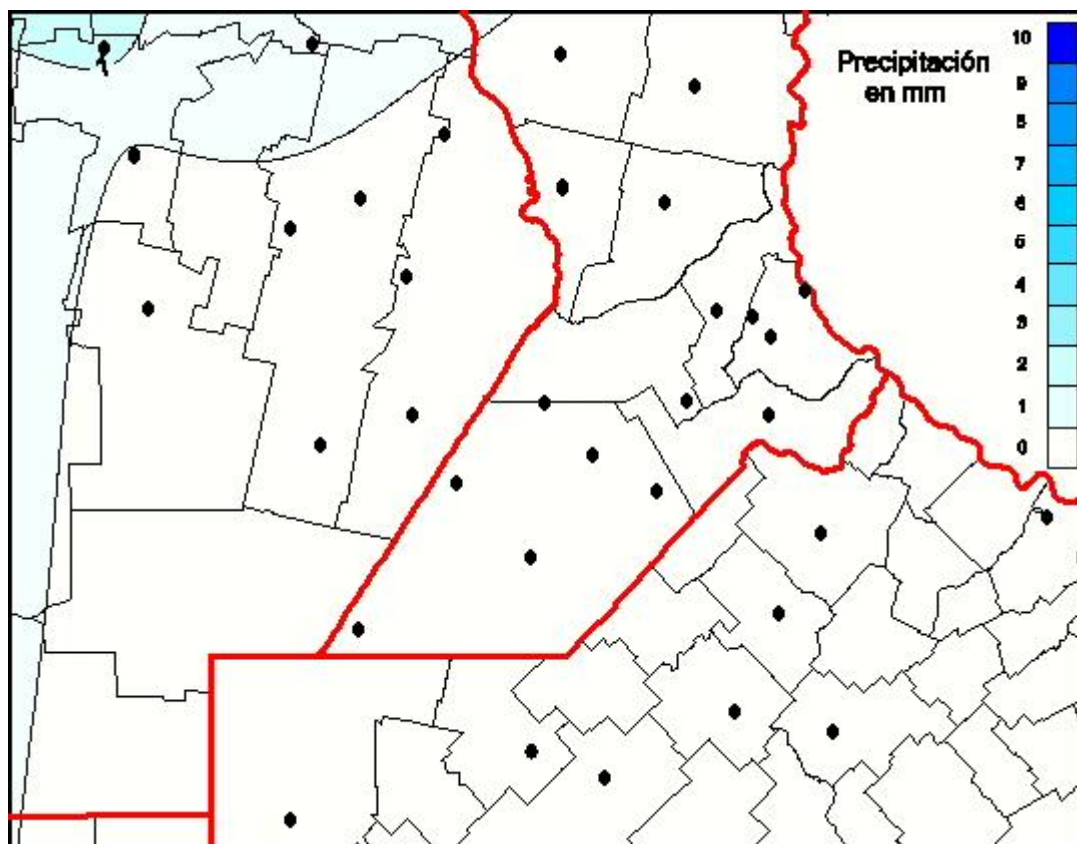

Lluvias

Mapa de precipitación acumulada en las últimas 24 horas.
(Desde las 8:00AM hasta las 8:00AM). Se actualiza a las 10:00hs.