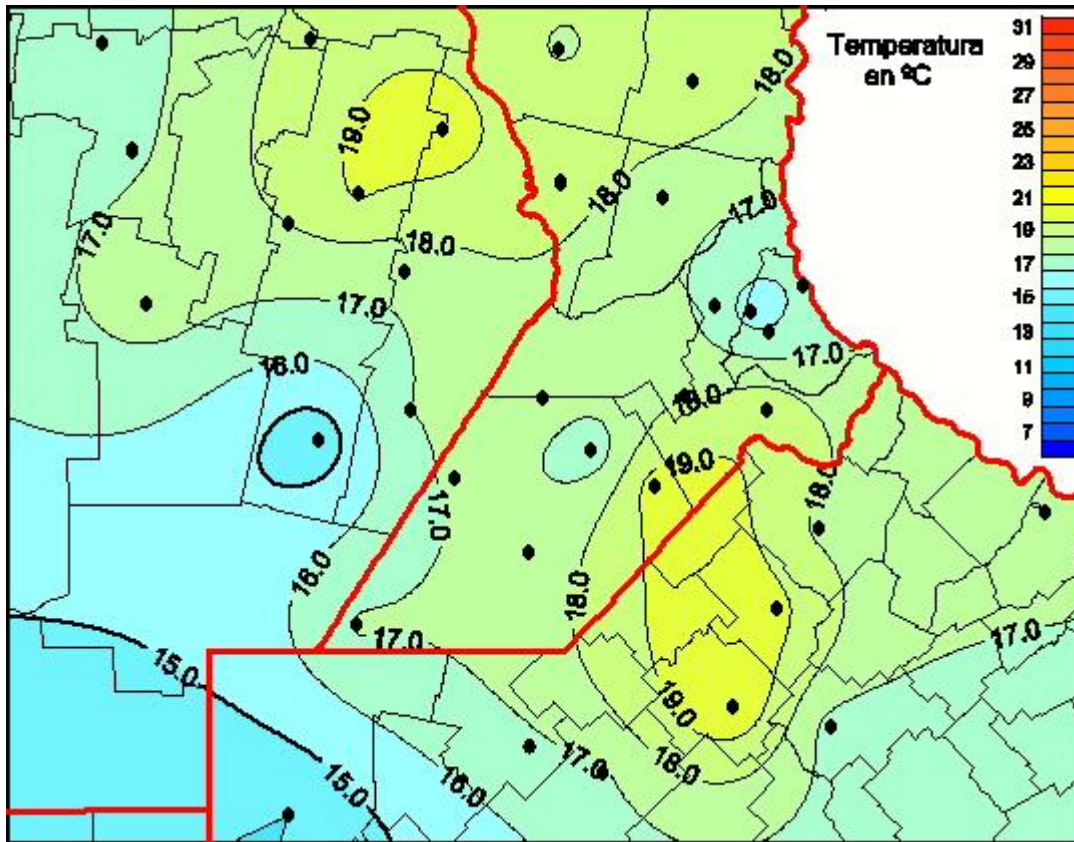

# Temperaturas Medias

Mapa de temperaturas medias de las últimas 24 horas.  
(Desde las 8:00AM hasta las 8:00AM). Se actualiza a las 10:00hs.